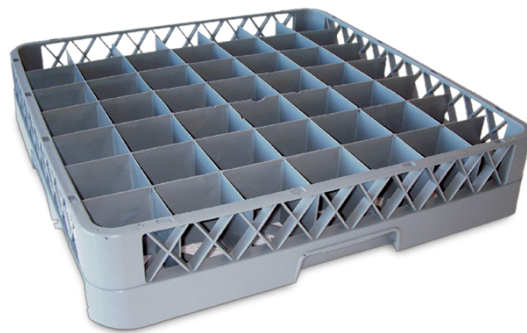

**Cestos de vasos para lavavajillas**

**PN: 483020**

**Dimensiones posibles**

Código	Largo (mm)	Anchura (mm)	Altura (mm)	Cabe lavavasos	Peso (kg)
483020	500	500	102	25	1,55
483022	500	500	102	36	1,67
483024	500	500	102	49	1,82

**Imágenes**

**Imagen**

**Accesorios opcionales**

PN: 483082

[Clips identificación de colores para cestas de lavavajillas](#)

**Imagen**

**Productos Relacionados**

PN: 483005

[Cesta de lavavajillas simple](#)