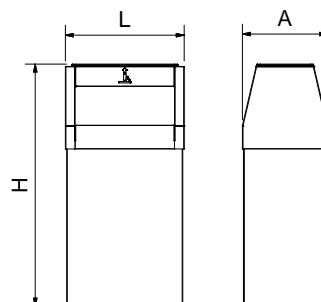

L	A	H	lit	Kg	080658
360	258	733	44 lts	6,5	080658

Caperuza porta-cenicero para papelera

Balanced swing top with ashtray for waste bin
Couvercle inox basculant avec cendrier pour poubelle