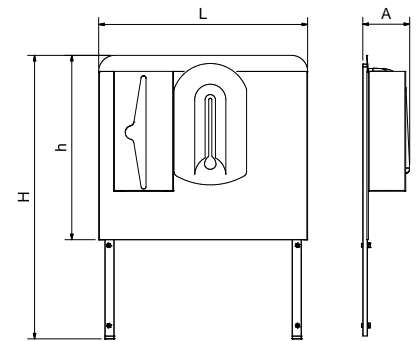

Backsplash, soap dispenser and tissues dispenser set for mobile hand washbasin
Dossieret inox postérieur pour lave-mains autonome

	L	A	H	h	Kg	
	453	110	600	400	3	060610
	453	110	600	400	3,5	060614

Kit de conexión a red de agua para lavamanos autónomo