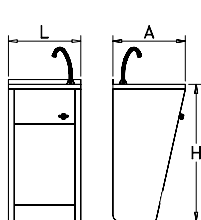

061014

061002

061004

061008

2x Pulsador
2x Push button
2x Poussoir

Pulsador
Push button
Poussoir

Pedal
Pedal
Pédale

2x Pedal
2x Pedal
2x Pédale

9 l/min

9 l/min

7,5 l/min

7,5 l/min

Fría, Caliente o Mezclada
Cold, hot or mixed
Froid, chaud ou mélangé

Mezclada
Mixed
Mélangée

Mezclada
Mixed
Mélangée

Fría, Caliente o Mezclada
Cold, hot or mixed
Froid, chaud ou mélangé

Opcional
Optional
Optionnel

Opcional
Optional
Optionnel

Opcional
Optional
Optionnel

Opcional
Optional
Optionnel

-----

450 mm

450 mm

450 mm

450 mm

450 mm

450 mm

450 mm

450 mm

850 mm

850 mm

850 mm

850 mm

12,00 Kg.

11,96 Kg.

11,96 Kg.

12,66 Kg.

8

8

8

8

Rectangular con reborde
Rectangular with anti-drip edge
Rectangulaire avec rebord

Rectangular con reborde
Rectangular with anti-drip edge
Rectangulaire avec rebord

Rectangular con reborde
Rectangular with anti-drip edge
Rectangulaire avec rebord

Rectangular con reborde
Rectangular with anti-drip edge
Rectangulaire avec rebord

370x340 mm

370x340 mm

370x340 mm

370x340 mm

170 mm

170 mm

170 mm

170 mm