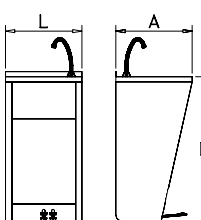

061014

061002

061004

061008

2x Pulsador
2x Push button
2x Poussoir

Pulsador
Push button
Poussoir

Pedal
Pedal
Pédale

2x Pedal
2x Pedal
2x Pédale

9 l/min

9 l/min

7,5 l/min

7,5 l/min

Fría, Caliente o Mezclada
Cold, hot or mixed
Froid, chaud ou mélangé

Mezclada
Mixed
Mélangée

Mezclada
Mixed
Mélangée

Fría, Caliente o Mezclada
Cold, hot or mixed
Froid, chaud ou mélangé

Opcional
Optional
Optionnel

Opcional
Optional
Optionnel

Opcional
Optional
Optionnel

Opcional
Optional
Optionnel

-----

450 mm

450 mm

450 mm

450 mm

450 mm

450 mm

450 mm

450 mm

850 mm

850 mm

850 mm

850 mm

12,00 Kg.

11,96 Kg.

11,96 Kg.

12,66 Kg.

8

8

8

8

Rectangular con reborde
Rectangular with anti-drip edge
Rectangulaire avec rebord

Rectangular con reborde
Rectangular with anti-drip edge
Rectangulaire avec rebord

Rectangular con reborde
Rectangular with anti-drip edge
Rectangulaire avec rebord

Rectangular con reborde
Rectangular with anti-drip edge
Rectangulaire avec rebord

370x340 mm

370x340 mm

370x340 mm

370x340 mm

170 mm

170 mm

170 mm

170 mm