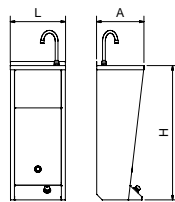

Lavamanos registrables de agua fría y caliente
Hand wash basin cold and hot water with removable door
Lave-mains avec porte amovible d'eau froide et chaude

061426

061012

061414

XS

Características
Characteristics
Caractéristiques

Tipo de accionamiento Operation Accionnement	Pulsador Push button Poussoir	Pulsador Push button Poussoir	Pulsador Push button Poussoir
Caudal Flow Débit	9 l/min	9 l/min	9 l/min
Tipo de agua Type of water Type d'eau	Mezclada Mixed Mélangée	Mezclada Mixed Mélangée	Mezclada Mixed Mélangée
Conjunto peto, jabonera y dispensador Raised backsplash for mobile hand washbasin Dossier inox postérieur pour lave-mains autonome	-----	Opcional Optional Optionnel	<input checked="" type="checkbox"/>
Papelera integrada Waste bin integrated Corbeille a papier intégrée	<input checked="" type="checkbox"/>	-----	<input checked="" type="checkbox"/>
L	350 mm	450 mm	450 mm
A	300 mm	450 mm	450 mm
H	850 mm	850 mm	1250 mm
Peso / Weight / Poids	9,00 Kg.	11,15 Kg.	14,20 Kg.
Unidades por palet Units per pallet Unités par palette	18	8	8
Tipo de cubeta Type of bowl Type d'évier	Redonda con reborde Rounded with anti-drip edge Arrondi avec rebord	Rectangular con reborde Rectangular with anti-drip edge Rectangulaire avec rebord	Redonda con reborde Rounded with anti-drip edge Arrondi avec rebord
Dimensiones cubeta Bowl dimensions Dimensions évier	Ø 260 mm	370x340 mm	Ø 390 mm
Profundidad cubeta Bowl depth Profondeur évier	115 mm	170 mm	150 mm