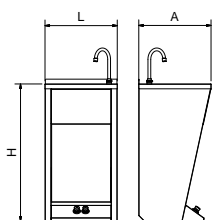

061014

061002

061004

061008

2x Pulsador
2x Push button
2x Poussoir

Pulsador
Push button
Poussoir

Pedal
Pedal
Pédale

2x Pedal
2x Pedal
2x Pédale

9 l/min

9 l/min

7,5 l/min

7,5 l/min

Fría, Caliente o Mezclada
Cold, hot or mixed
Froid, chaud ou mélangé

Mezclada
Mixed
Mélangée

Mezclada
Mixed
Mélangée

Fría, Caliente o Mezclada
Cold, hot or mixed
Froid, chaud ou mélangé

Opcional
Optional
Optionnel

Opcional
Optional
Optionnel

Opcional
Optional
Optionnel

Opcional
Optional
Optionnel

-----

450 mm

450 mm

450 mm

450 mm

450 mm

450 mm

450 mm

450 mm

850 mm

850 mm

850 mm

850 mm

12,00 Kg.

11,96 Kg.

11,96 Kg.

12,66 Kg.

8

8

8

8

Rectangular con reborde
Rectangular with anti-drip edge
Rectangulaire avec rebord

Rectangular con reborde
Rectangular with anti-drip edge
Rectangulaire avec rebord

Rectangular con reborde
Rectangular with anti-drip edge
Rectangulaire avec rebord

Rectangular con reborde
Rectangular with anti-drip edge
Rectangulaire avec rebord

370x340 mm

370x340 mm

370x340 mm

370x340 mm

170 mm

170 mm

170 mm

170 mm