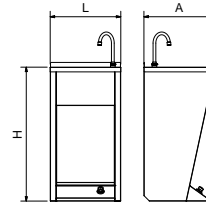

Lavamanos registrables de agua fría y caliente
Hand wash basin cold and hot water with removable door
Lave-mains avec porte amovible d'eau froide et chaude

061426

061012

061414

XS

Características
Characteristics
Caractéristiques

Tipo de accionamiento Operation Accionnement	Pulsador Push button Poussoir	Pulsador Push button Poussoir	Pulsador Push button Poussoir
Caudal Flow Débit	9 l/min	9 l/min	9 l/min
Tipo de agua Type of water Type d'eau	Mezclada Mixed Mélangée	Mezclada Mixed Mélangée	Mezclada Mixed Mélangée
Conjunto peto, jabonera y dispensador Raised backsplash for mobile hand washbasin Dossier inox postérieur pour lave-mains autonome	-----	Opcional Optional Optionnel	<input checked="" type="checkbox"/>
Papelera integrada Waste bin integrated Corbeille a papier intégrée	<input checked="" type="checkbox"/>	-----	<input checked="" type="checkbox"/>
L	350 mm	450 mm	450 mm
A	300 mm	450 mm	450 mm
H	850 mm	850 mm	1250 mm
Peso / Weight / Poids	9,00 Kg.	11,15 Kg.	14,20 Kg.
Unidades por palet Units per pallet Unités par palette	18	8	8
Tipo de cubeta Type of bowl Type d'évier	Redonda con reborde Rounded with anti-drip edge Arrondi avec rebord	Rectangular con reborde Rectangular with anti-drip edge Rectangulaire avec rebord	Redonda con reborde Rounded with anti-drip edge Arrondi avec rebord
Dimensiones cubeta Bowl dimensions Dimensions évier	Ø 260 mm	370x340 mm	Ø 390 mm
Profundidad cubeta Bowl depth Profondeur évier	115 mm	170 mm	150 mm