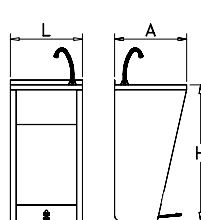

061014

061002

061004

061008

2x Pulsador
2x Push button
2x Poussoir

Pulsador
Push button
Poussoir

Pedal
Pedal
Pédale

2x Pedal
2x Pedal
2x Pédale

9 l/min

9 l/min

7,5 l/min

7,5 l/min

Fría, Caliente o Mezclada
Cold, hot or mixed
Froid, chaud ou mélangé

Mezclada
Mixed
Mélangée

Mezclada
Mixed
Mélangée

Fría, Caliente o Mezclada
Cold, hot or mixed
Froid, chaud ou mélangé

Opcional
Optional
Optionnel

Opcional
Optional
Optionnel

Opcional
Optional
Optionnel

Opcional
Optional
Optionnel

-----

450 mm

450 mm

450 mm

450 mm

450 mm

450 mm

450 mm

450 mm

850 mm

850 mm

850 mm

850 mm

12,00 Kg.

11,96 Kg.

11,96 Kg.

12,66 Kg.

8

8

8

8

Rectangular con reborde
Rectangular with anti-drip edge
Rectangulaire avec rebord

Rectangular con reborde
Rectangular with anti-drip edge
Rectangulaire avec rebord

Rectangular con reborde
Rectangular with anti-drip edge
Rectangulaire avec rebord

Rectangular con reborde
Rectangular with anti-drip edge
Rectangulaire avec rebord

370x340 mm

370x340 mm

370x340 mm

370x340 mm

170 mm

170 mm

170 mm

170 mm