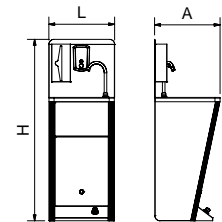

Lavamanos registrables de agua fría y caliente
Hand wash basin cold and hot water with removable door
Lave-mains avec porte amovible d'eau froide et chaude

061426

061012

061414

XS

Características
Characteristics
Caractéristiques

Tipo de accionamiento Operation Accionnement	Pulsador Push button Poussoir	Pulsador Push button Poussoir	Pulsador Push button Poussoir
Caudal Flow Débit	9 l/min	9 l/min	9 l/min
Tipo de agua Type of water Type d'eau	Mezclada Mixed Mélangée	Mezclada Mixed Mélangée	Mezclada Mixed Mélangée
Conjunto peto, jabonera y dispensador Raised backsplash for mobile hand washbasin Dossier inox postérieur pour lave-mains autonome	-----	Opcional Optional Optionnel	<input checked="" type="checkbox"/>
Papelera integrada Waste bin integrated Corbeille a papier intégrée	<input checked="" type="checkbox"/>	-----	<input checked="" type="checkbox"/>
L	350 mm	450 mm	450 mm
A	300 mm	450 mm	450 mm
H	850 mm	850 mm	1250 mm
Peso / Weight / Poids	9,00 Kg.	11,15 Kg.	14,20 Kg.
Unidades por palet Units per pallet Unités par palette	18	8	8
Tipo de cubeta Type of bowl Type d'évier	Redonda con reborde Rounded with anti-drip edge Arrondi avec rebord	Rectangular con reborde Rectangular with anti-drip edge Rectangulaire avec rebord	Redonda con reborde Rounded with anti-drip edge Arrondi avec rebord
Dimensiones cubeta Bowl dimensions Dimensions évier	Ø 260 mm	370x340 mm	Ø 390 mm
Profundidad cubeta Bowl depth Profondeur évier	115 mm	170 mm	150 mm