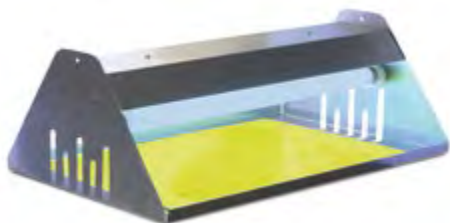

Exterminador de insectos serie SP-80 LED

Insect killer by glue board SP-80 LED series

Désinsectiseur à piège adhésif modèle SP-80 LED

Características:

Silencioso, discreto, sin explosión de insectos y sin olores.

El aparato no sólo atrae más insectos que los aparatos convencionales, sino que además lo hace de una manera más higiénica al quedar el insecto atrapado en su trampa de film adhesivo, resistente a la humedad y rayos UV.

Permite una instalación colgante o mural, incluye kit necesario de cadena y soportes.

Caractéristiques:

Silencieux, discret, sans explosion d'insectes et sans odeurs.

Le dispositif non seulement attire plus d'insectes que les dispositifs classiques, mais aussi le fait de forme plus hygiénique car l'insecte reste attrapé dans son piège de film adhésif, résistant à l'humidité et aux rayons UV. Il permet une installation en suspension ou murale, le kit comprend la chaîne et les supports.

Characteristics:

Silent, discreet and odor free. No insect explosion.

This device not only attracts more insects than the conventional ones, but also does it in a more hygienic way since the insects are trapped on its glue trap, resistant to moisture and UV rays.