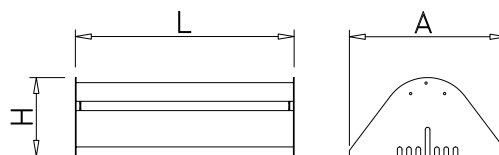

Characteristics:

Silent, discreet and odor free. No insect explosion.

This device not only attracts more insects than the conventional ones, but also does it in a more hygienic way since the insects are trapped on its glue trap, resistant to moisture and UV rays.

For hanged or wall installation, chain and supports included.