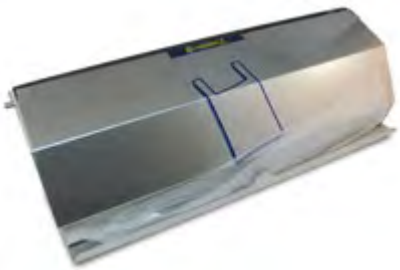

Dispensador de bolsas en rollo

Roll bag dispenser
Distributeur de sacs sur rouleau

L	A	H	Kg	
375	140	125	1,25	080406