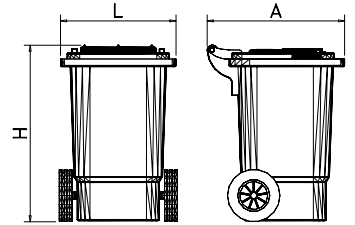

Contenedor de desperdicios con tapa y ruedas

Waste bin with lid and wheels

Conteneur à ordures avec couvercle et roulettes

Características:

Ampliamente resistentes al calentamiento, a las heladas y a los productos químicos.

Characteristics:

Highly resistant to heat, extreme cold and chemical products.

Caractéristiques:

Très résistant aux hautes températures, aux gelées et aux produits chimiques.

L	A	H	Capacity	Weight	Color	Code
470	550	670	60 lts	8,75	Grey	486002
					Green	486042
					Blue	486038
					Yellow	486040
					Orange	486044
					Brown	486046
470	550	925	120 lts	10,50	Grey	486034
					Blue	486032
					Green	486036
					Yellow	486030
					Brown	486035
					Red	486037
580	740	1.070	240 lts	14,50	Grey	486084
					Blue	486082
					Green	486086
					Yellow	486080
					Brown	486088

Capacity	Code
60 lts	486050
120 lts	486060
240 lts	486061

Capacity	Weight	Code
60 lts 120 lts 240 lts	680	486096
60 lts 120 lts	110	486097
240 lts	150	486098

El precio es por pareja.
The pair is included in the price.
Le paire est inclus dans de prix.