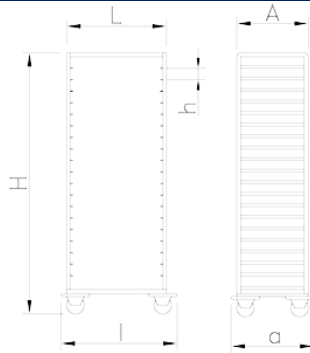

Carro para cestas de lavavajillas 7 niveles

PN: 476028

Dimensiones posibles

Código	Largo (mm)	Anchura (mm)	Altura (mm)	Dimensión l (mm)	Dimensión a (mm)	Profundidad - Altura interior h (mm)	Referencia Gastronorm	Cantidad de espacios para bandejas.	Peso (kg)
476028	380	555	1725	535	700	78	1/1	7	18,00

Imágenes

**Imagen****Accesorios opcionales**

PN: 483002

[Cesta de lavavajillas para platos](#)

PN: 483005

[Cesta de lavavajillas simple](#)

PN: 483020

[Cestos de vasos para lavavajillas](#)

PN: 483026

[Cesta de lavavajillas para bandejas Euronorm o Gastronorm](#)