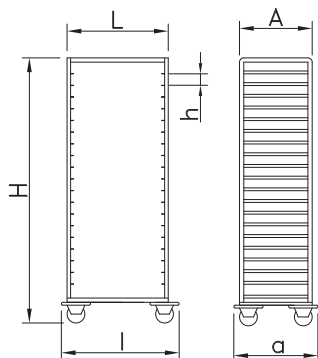

Carro Euronorm

Euronorm tray trolley
Chariot pour plateaux Euronorm

Características:
4 ruedas giratorias, 2 de ellas con freno.

Characteristics:
4 swivel wheels, 2 of them with brakes.

Caractéristiques:
4 roues pivotantes, dont 2 avec freins.

L	A	H	a	l	h			
465	630	1.815	700	535	78	20	19	476010

Carro de transporte

Platform trolley
Chariot à plate-forme

Características:
Acabado en cincado electrolítico.
2 ruedas giratorias y 2 fijas.

Characteristics:
Electrolytic zinc finishing.
2 swivel wheels and 2 fixes wheels.

Caractéristiques:
Finition en zinc électrolytique.
2 roues pivotantes et 2 roues fixes.

L	A	H			
700	800	1.800	600	22	476002

Carro para canales

Carcass trolley
Chariot à carcasses

Características:
4 ruedas giratorias.
Estante inferior movable.
Estructura del tubo 40x40 mm.

Characteristics:
4 swivel wheels.
Detachable lower level.
Tube 40x40 mm.

Caractéristiques:
4 roues pivotantes.
Niveau inférieur amovible.
Tube 40x40 mm.

***HASTA 500 Kg**
Up to 500 kgs
Jusqu'à 500 kgs

L	A	H		
1.200	700	1.800	38	476030