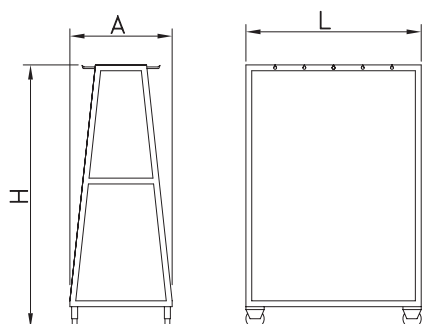

L	A	H	a	l	h			
465	630	1.815	700	535	78	20	19	476010

Carro de transporte

Platform trolley
Chariot à plate-forme

Características:
Acabado en cincado electrolítico.
2 ruedas giratorias y 2 fijas.

Characteristics:
Electrolytic zinc finishing.
2 swivel wheels and 2 fixes wheels.

Caractéristiques:
Finition en zinc électrolytique.
2 roues pivotantes et 2 roues fixes.

L	A	H			
700	800	1.800	600	22	476002

Carro para canales

Carcass trolley
Chariot à carcasses

Características:
4 ruedas giratorias.
Estante inferior movable.
Estructura del tubo 40x40 mm.

Characteristics:
4 swivel wheels.
Detachable lower level.
Tube 40x40 mm.

Caractéristiques:
4 roues pivotantes.
Niveau inférieur amovible.
Tube 40x40 mm.

***HASTA 500 Kg**
Up to 500 kgs
Jusqu'à 500 kgs

L	A	H		
1.200	700	1.800	38	476030