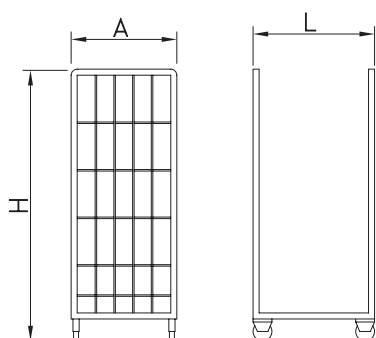

Carro Euronorm

Euronorm tray trolley
Chariot pour plateaux Euronorm

Características:
4 ruedas giratorias, 2 de ellas con freno.

Characteristics:
4 swivel wheels, 2 of them with brakes.

Caractéristiques:
4 roues pivotantes, dont 2 avec freins.

L	A	H	a	l	h			
465	630	1.815	700	535	78	20	19	476010

Carro de transporte

Platform trolley
Chariot à plate-forme

Características:
Acabado en cincado electrolítico.
2 ruedas giratorias y 2 fijas.

Characteristics:
Electrolytic zinc finishing.
2 swivel wheels and 2 fixes wheels.

Caractéristiques:
Finition en zinc électrolytique.
2 roues pivotantes et 2 roues fixes.

L	A	H			
700	800	1.800	600	22	476002

Carro para canales

Carcass trolley
Chariot à carcasses

Características:
4 ruedas giratorias.
Estante inferior movable.
Estructura del tubo 40x40 mm.

Characteristics:
4 swivel wheels.
Detachable lower level.
Tube 40x40 mm.

Caractéristiques:
4 roues pivotantes.
Niveau inférieur amovible.
Tube 40x40 mm.

***HASTA 500 Kg**
Up to 500 kgs
Jusqu'à 500 kgs

L	A	H		
1.200	700	1.800	38	476030