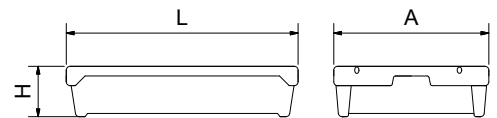

Cajón liso apilable gris
Stackable grey plain box
Tiroir lisse empilable gris

L	A	H		Kg	
600	400	320	63	2,86	483036

Caja apilable multiusos 65 L.
Multipurpose stackable box 65 L.
Boîte gerbable polyvalent 65 L.

L	A	H		Kg	
630	440	340	65	2,20	483042

Cajón para pescado o marisco con drenaje
Box with drain for fish and seafood
Tiroir pour poisson ou fruits de mer avec drainage

L	A	H		Kg	
600	400	130	1,20	483038	

Cajón liso especial para carne
Plain bottom box, especially for meat
Tiroir lisse spécial viande