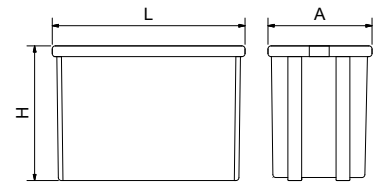

Cajón liso apilable gris
Stackable grey plain box
Tiroir lisse empilable gris

L	A	H		Kg	
600	400	320	63	2,86	483036

Caja apilable multiusos 65 L.
Multipurpose stackable box 65 L.
Boîte gerbable polyvalent 65 L.

L	A	H		Kg	
630	440	340	65	2,20	483042

Cajón para pescado o marisco con drenaje
Box with drain for fish and seafood
Tiroir pour poisson ou fruits de mer avec drainage

L	A	H		Kg	
600	400	130	1,20	483038	

Cajón liso especial para carne
Plain bottom box, especially for meat
Tiroir lisse spécial viande