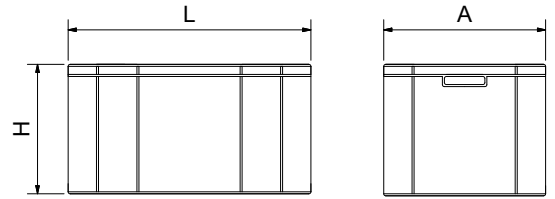

Cajón liso apilable gris
Stackable grey plain box
Tiroir lisse empilable gris

L	A	H		Kg	
600	400	320	63	2,86	483036

Caja apilable multiusos 65 L.
Multipurpose stackable box 65 L.
Boîte gerbable polyvalent 65 L.

L	A	H		Kg	
630	440	340	65	2,20	483042

Cajón para pescado o marisco con drenaje
Box with drain for fish and seafood
Tiroir pour poisson ou fruits de mer avec drainage

L	A	H		Kg	
600	400	130	1,20	483038	

Cajón liso especial para carne
Plain bottom box, especially for meat
Tiroir lisse spécial viande