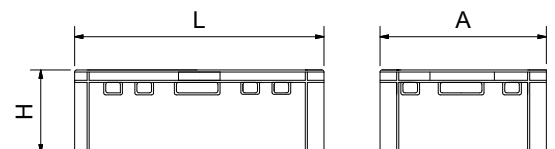

Cajón liso apilable gris
Stackable grey plain box
Tiroir lisse empilable gris

L	A	H		Kg	
600	400	320	63	2,86	483036

Caja apilable multiusos 65 L.
Multipurpose stackable box 65 L.
Boîte gerbable polyvalent 65 L.

L	A	H		Kg	
630	440	340	65	2,20	483042

Cajón para pescado o marisco con drenaje
Box with drain for fish and seafood
Tiroir pour poisson ou fruits de mer avec drainage

L	A	H		Kg	
600	400	130	1,20	483038	

Cajón liso especial para carne
Plain bottom box, especially for meat
Tiroir lisse spécial viande