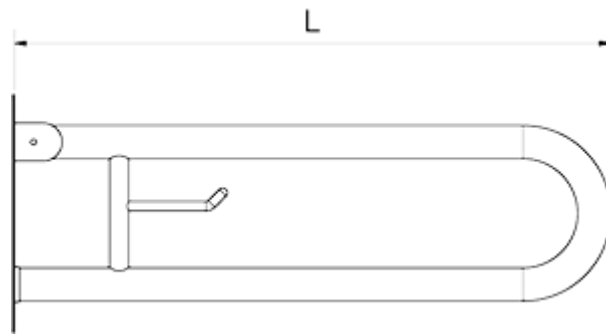

Barra de apoyo inox mural vertical abatible

PN: 481666

Dimensiones posibles

Código	Largo (mm)	Peso (kg)
481666	600	2,35

Imágenes

Imagen

Productos Relacionados

PN: 481660

[Barra de apoyo inox mural vertical](#)