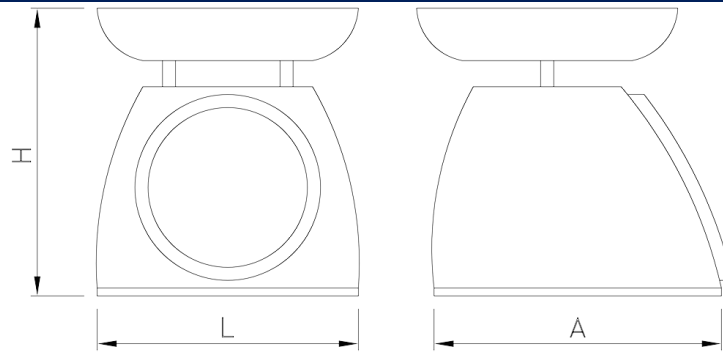

Balanza mecánica de cocina

PN: 480234

Dimensiones posibles

Código	Largo (mm)	Anchura (mm)	Altura (mm)	Peso (kg)
480234	220	200	220	1,80

Imágenes

Descripción General

Capacidad: 5 Kg. Divisiones de 20 en 20 gramos. Sensibilidad: 20 gramos.