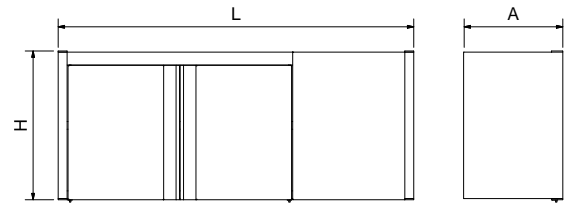

Armario de esquina derecha con puertas abatibles
 Right corner cabinet with hinged doors
 Armoire d'angle à droite avec portes ouvrantes

L	A	H		Kg	
1.075	340	660	1	26	080820
1.575	340	660	2	41	080824
1.075	440	660	1	32	080828
1.575	440	660	2	47	080834

Armario de esquina izquierda con puertas abatibles
 Left corner cabinet with hinged doors
 Armoire d'angle à gauche avec portes ouvrantes

L	A	H		Kg	
1.075	340	660	1	26	080818
1.575	340	660	2	41	080822
1.075	440	660	1	32	080826
1.575	440	660	2	47	080832