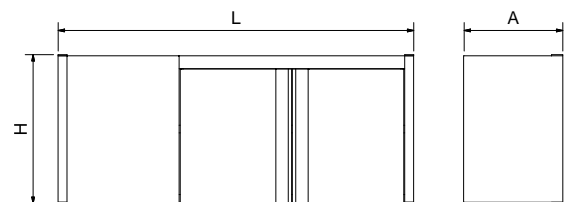

Armario de esquina derecha con puertas abatibles
 Right corner cabinet with hinged doors
 Armoire d'angle à droite avec portes ouvrantes

L	A	H		Kg	
1.075	340	660	1	26	080820
1.575	340	660	2	41	080824
1.075	440	660	1	32	080828
1.575	440	660	2	47	080834

Armario de esquina izquierda con puertas abatibles
 Left corner cabinet with hinged doors
 Armoire d'angle à gauche avec portes ouvrantes

L	A	H		Kg	
1.075	340	660	1	26	080818
1.575	340	660	2	41	080822
1.075	440	660	1	32	080826
1.575	440	660	2	47	080832