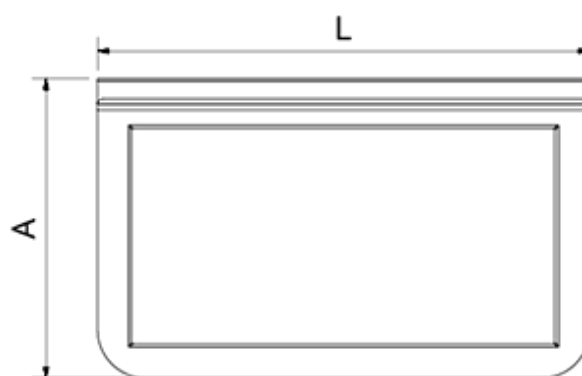

Adaptador de cubetas GN 1/3 y 1/6 para carro de servicio

Adaptador de cubetas GN 1/3 y 1/6 para carro de servicio

CARACTERÍSTICAS

355

216

0,78

276040

RELACIONADOS