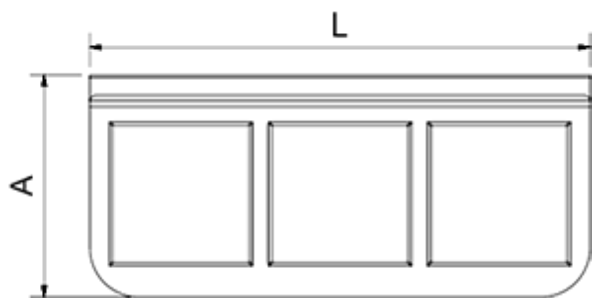

Adaptador de cestillos cuberteros para carro de servicio

Adaptador de cestillos cuberteros para carro de servicio

CARACTERÍSTICAS

CANTIDAD | STOCK

360

159

0,79

276042

* Impuestos indirectos no incluidos

RELACIONADOS

Adaptador de cubetas GN 1/3 y 1/6 para carro de servicio

Adaptador de contenedores para carro de servicio