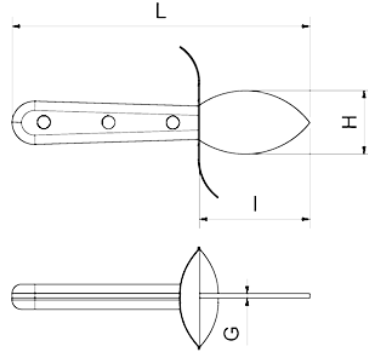

Abreostras manual

PN: 447804

Dimensiones posibles

Código	Largo (mm)	Dimensión l (mm)	Dimensión G (mm)	Peso (kg)
447804	165	65	2,40	0,13

Imágenes

Imagen

Productos Relacionados

PN: 447802