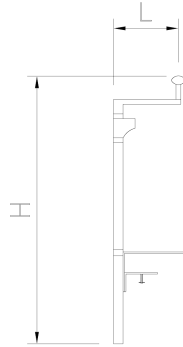

Abrelatas industrial

PN: 440021

Dimensiones posibles

Código	Largo (mm)	Altura (mm)	Peso (kg)
440021	150	550	1,80

Imágenes

Imagen

Piezas de Repuesto

PN: 440090

[Repuesto roldana para abrelatas industrial](#)

PN: 440092

[Repuesto cuchilla para abrelatas industrial](#)