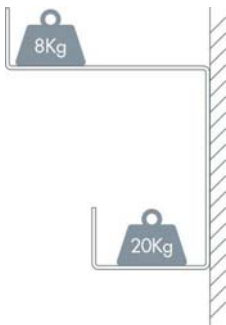

## COLGADOR DE ACERO REFORZADO

---

### Descripción

Colgador de acero reforzado:

- Resistente
- Capacidad de almacenaje.
- Ahorro de espacio.
- Especial para paellas, planchas o asadoras

Peso máximo soportado:

by **Ximo Roca Diseño**