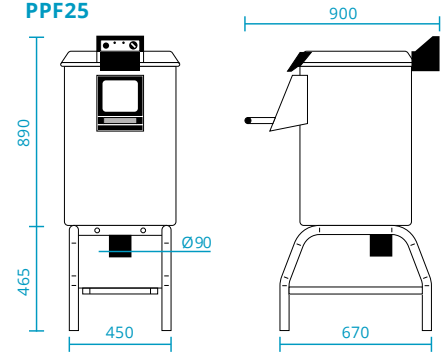

PPF-LCF/5

PPF-LCF/10

PPF-LCF/18M

PPF25

PPN/LCN5

PPN-LCN/10M

PPN-LCN/18M

PPN25

Cavalletto - Stand - Support - Gestell - Caballete - Pama

| | CI | CB |
|------|--------------------------------------|-------------|
| Mod. | Mod. PPF 5-10-18 Mod. LCF 5-10-18 | Mod. PPF 25 |

| | | | | |
|------|---|--|--|--|
| | <p>Piattello in tela abrasiva per patate Abrasive paper disk for potatoes Disque abrasif de papier pour pommes de terre Schleifscheibe für Kartoffeln Plato de tela abrasiva para patatas Абразивный диск для картофеля</p> | | <p>Piattello in carborundo abrasivo per patate Potato abrasive silica carbide plate Plaque abrasive en carbure de silice pour pomme de terre Kartoffelschleifscheibe aus Siliciumcarbid Plato de carburo de silicio abrasivo para patatas Абразивный диск из карбида кремния для картофеля</p> | |
| Mod. | PTA | | PTB | |
| | PPN 5-10-18 PPF 5-10-18 | | PPN 25 PPF 25 | |
| |  | |  | |