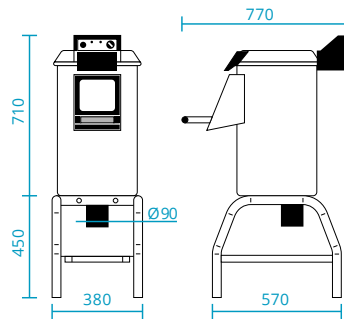

PPF-LCF/5

PPF-LCF/10

PPF-LCF/18M

PPF25

PPN/LCN5

PPN-LCN/10M

PPN-LCN/18M

PPN25

Cavalletto - Stand - Support - Gestell - Caballete - Pama

| | CI | CB |
|------|--------------------------------------|-------------|
| Mod. | Mod. PPF 5-10-18 Mod. LCF 5-10-18 | Mod. PPF 25 |

| | | | | |
|------|---|--|--|--|
| | <p>Piattello in tela abrasiva per patate Abrasive paper disk for potatoes Disque abrasif de papier pour pommes de terre Schleifscheibe für Kartoffeln Plato de tela abrasiva para patatas Абразивный диск для картофеля</p> | | <p>Piattello in carborundo abrasivo per patate Potato abrasive silica carbide plate Plaque abrasive en carbure de silice pour pomme de terre Kartoffelschleifscheibe aus Siliciumcarbid Plato de carburo de silicio abrasivo para patatas Абразивный диск из карбида кремния для картофеля</p> | |
| Mod. | PTA | | PTB | |
| | PPN 5-10-18 PPF 5-10-18 | | PPN 25 PPF 25 | |
| |  | |  | |