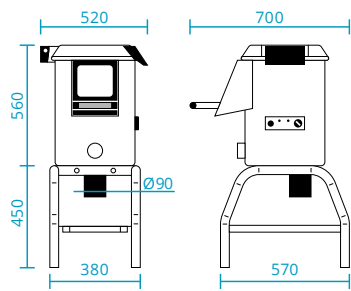

PPF-LCF/5

PPF-LCF/10

PPF-LCF/18M

PPF25

PPN/LCN5

PPN-LCN/10M

PPN-LCN/18M

PPN25

Cavalletto - Stand - Support - Gestell - Caballete - Pama

| | CI | CB |
|------|--------------------------------------|-------------|
| Mod. | Mod. PPF 5-10-18 Mod. LCF 5-10-18 | Mod. PPF 25 |

| | | | | |
|------|---|--|--|--|
| | <p>Piattello in tela abrasiva per patate Abrasive paper disk for potatoes Disque abrasif de papier pour pommes de terre Schleifscheibe für Kartoffeln Plato de tela abrasiva para patatas Абразивный диск для картофеля</p> | | <p>Piattello in carborundo abrasivo per patate Potato abrasive silica carbide plate Plaque abrasive en carbure de silice pour pomme de terre Kartoffelschleifscheibe aus Siliciumcarbid Plato de carburo de silicio abrasivo para patatas Абразивный диск из карбида кремния для картофеля</p> | |
| Mod. | PTA | | PTB | |
| | PPN 5-10-18 PPF 5-10-18 | | PPN 25 PPF 25 | |
| |  | |  | |