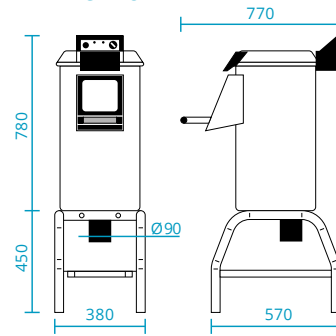

PPF-LCF/5

PPF-LCF/10

PPF-LCF/18M

PPF25

PPN/LCN5

PPN-LCN/10M

PPN-LCN/18M

PPN25

Cavalletto - Stand - Support - Gestell - Caballete - Pama

| | CI | CB |
|------|--------------------------------------|-------------|
| Mod. | Mod. PPF 5-10-18 Mod. LCF 5-10-18 | Mod. PPF 25 |

| | | | | |
|------|---|--|--|--|
| | <p>Piattello in tela abrasiva per patate Abrasive paper disk for potatoes Disque abrasif de papier pour pommes de terre Schleifscheibe für Kartoffeln Plato de tela abrasiva para patatas Абразивный диск для картофеля</p> | | <p>Piattello in carborundo abrasivo per patate Potato abrasive silica carbide plate Plaque abrasive en carbure de silice pour pomme de terre Kartoffelschleifscheibe aus Siliciumcarbid Plato de carburo de silicio abrasivo para patatas Абразивный диск из карбида кремния для картофеля</p> | |
| Mod. | PTA | | PTB | |
| | PPN 5-10-18 PPF 5-10-18 | | PPN 25 PPF 25 | |
| |  | |  | |