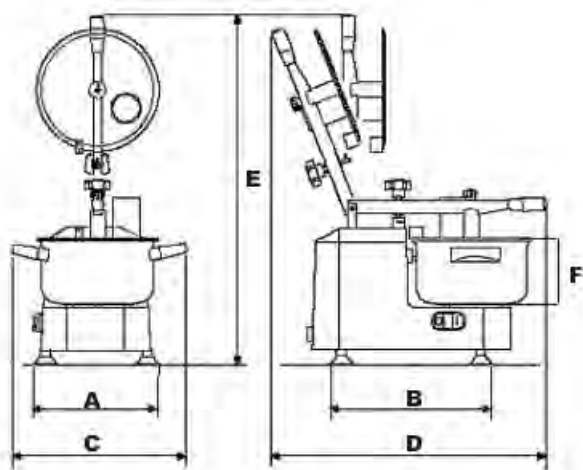

BC3N	BC5N	BC8N
	0,37 kW (0,5 HP)	0,75 kW (1 HP)	
	230V/1N/50Hz		
	1300 rpm		
	3 L ø 210 x 110 (h) mm max. 1,7 L	5 L ø 210 x 160(h) mm max. 2,8 L	8 L ø 210 x 210(h) mm max. 4 L
	520 x 320 x 620(h) mm	710 x 320 x 850(h) mm	710 x 320 x 900(h) mm
	12 Kg	24 Kg	25 Kg
	13,5 Kg	26 Kg	27 Kg
	470 x 380 x 380(h) mm	485 x 630 x 530(h) mm	485 x 630 x 550(h) mm
	0,067 m³	0,160 m³	0,170 m³
	Special Voltages		

	BC3N	BC5N	BC8N
A	200 mm	260 mm	
B	270 mm	360 mm	
C	320 mm	320 mm	
D	520 mm	710 mm	
E	620 mm	850 mm	900 mm
F	110 mm	160 mm	210 mm