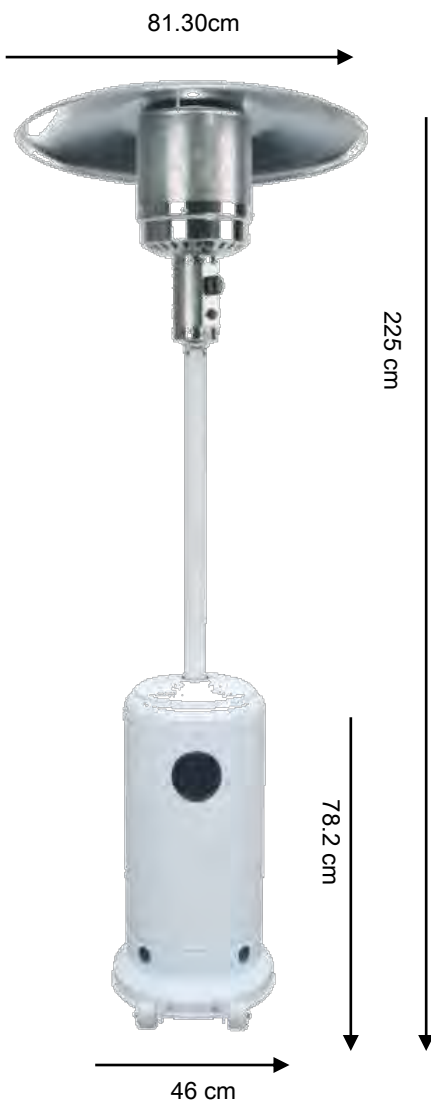

FILIAL ESPAÑOLA S.A.

TEL: 902 19 51 19 / 91 6570155 FAX: 91 6570648

EMAIL: FESA@FILIAL-ESPAÑOLA.COM / RAACO@FILIAL-ESPAÑOLA.COM WWW.FILIAL-ESPAÑOLA.ES

OFERTA 2014

ESTUFA DE TERRAZA MODELO TOLEDO LACADAS

COLOR BLANCO. CODIGO EAN: 002331

COLOR VERDE. CODIGO EAN: 003307

ESTUFA DE TERRAZA MODELO TOLEDO INOXIDABLE

CODIGO EAN: 003284

NOTA. EN TODOS LOS MODELOS SE INCLUYE:
RUEDAS, TUBO DE GAS, GOMA Y ABRAZADERAS.
SOMBRERO DE UNA SOLA PIEZA Y REGULADOR DE GAS.
GARANTIA DE DOS AÑOS CONTRA CUALQUIER DEFECTO
DE FABRICACION.
HOMOLOGACION CEE / GS