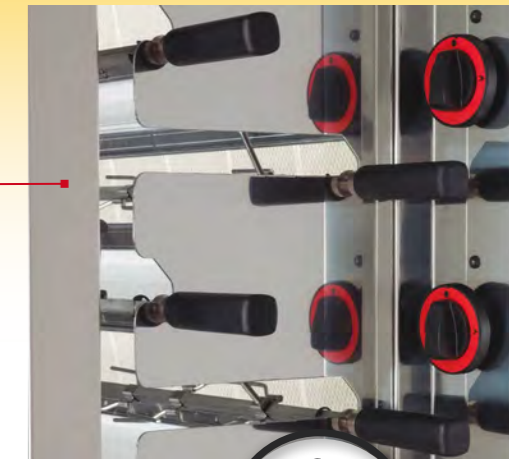

Soportes de espada largos que minimizan la pérdida de calor.
Supports d'épée longs minimisant les pertes de chaleur.
Long spit supports that minimise heat loss.

75~90
UDS.

15
ESPADAS

EKO-V = Vitrocéramica | Vitrocéramique | Glass-ceramic

EKO-E = Eléctrica simple | Électrique simple | Single electric

REF.	MEDIDAS DIMENSIONS SIZES	CAPACIDAD CAPACITY	POTENCIA PUISSANCE POWER	PESO POIDS WEIGHT	ESPADAS BROCHES SWORDS	CÓDIGO CODE CODE
11 DOBLE EKO	110x61x176	55/66	40.000 Kcal/h	134 Kg	11	00-011551
11 DOBLE EKO-E	110x45x176	55/66	25,2 Kw	148 Kg	11	00-011556
11 DOBLE EKO-V	110x45x176	55/66	25,2 Kw	163 Kg	11	00-011555
15 DOBLE EKO	110x61x189	75/90	53.000 Kcal/h	157 Kg	15	00-015751
15 DOBLE EKO-E	110x61x189	75/90	33,6 Kw	174 Kg	15	00-015756
15 DOBLE EKO-V	110x61x189	75/90	33,6 Kw	191 Kg	15	00-015755

Dotación de pinchos: 3 pinchos centrales y 2 laterales. | Fourniture de brochettes: 3 brochettes centrales et 2 latérales.
| Skewers: 3 central and 2 lateral skewers.

La capacidad de pollos es orientativa y depende del peso y el sistema de colocación de éstos | La capacité indiquée pour les poulets est fournie à titre indicatif puisqu'elle dépend du poids et du système de mise en place du poulet | The capacity of chickens is indicative and depends on the weight and the system of placement of these.

Iluminación interior opcional
Éclairage intérieur en option
Optional interior lighting

Accesorios en página 34
Accessoires à la page 34
Accessories on page 34

Consumos y potencias en página 42
Consommations et pouvoirs à la page 42
Consumptions and powers on page 42