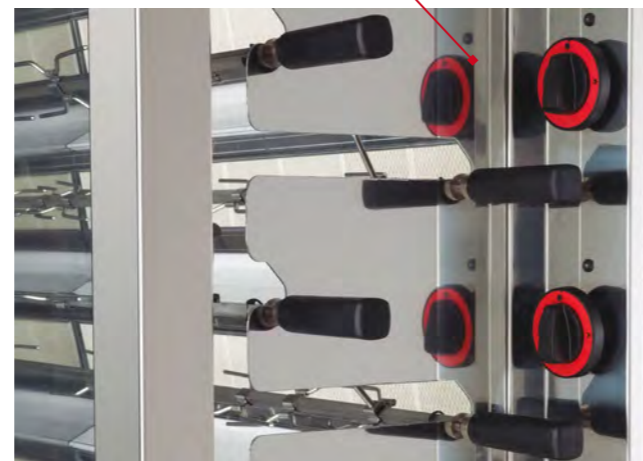

ASADORES DE ÚLTIMA GENERACIÓN
RÔTISSOIRS DE DERNIÈRE GÉNÉRATION | LAST GENERATION ROTISSERIES

11 DOBLE EKO / EKO-E / EKO-V

11 DOBLE EKO

55~66
UDS.

11
ESPADAS

DOBLE LÍNEA DE ESPADAS
DOUBLE LIGNE DE BROCHES
DOUBLE LINE OF SPITS

Mandos en parte frontal de fácil acceso.
Des commandes frontales, d'accès facile.
Controls on front for easy access.

Peana alta para mejor acceso a las espadas inferiores.
Socle haut pour un meilleur accès aux épées inférieures.
High base for better access to the lower spits.

75~90
UDS.

15
ESPADAS

EKO-V = Vitrocéramica | Vitrocéramique | Glass-ceramic

EKO-E = Eléctrica simple | Électrique simple | Single electric

REF.	MEDIDAS DIMENSIONS SIZES	CAPACIDAD CAPACITY	POTENCIA PUISSANCE POWER	PESO POIDS WEIGHT	ESPADAS BROCHES SWORDS	CÓDIGO CODE CODE
11 DOBLE EKO	110x61x176	55/66	40.000 Kcal/h	134 Kg	11	00-011551
11 DOBLE EKO-E	110x45x176	55/66	25,2 Kw	148 Kg	11	00-011556
11 DOBLE EKO-V	110x45x176	55/66	25,2 Kw	163 Kg	11	00-011555
15 DOBLE EKO	110x61x189	75/90	53.000 Kcal/h	157 Kg	15	00-015751
15 DOBLE EKO-E	110x61x189	75/90	33,6 Kw	174 Kg	15	00-015756
15 DOBLE EKO-V	110x61x189	75/90	33,6 Kw	191 Kg	15	00-015755

Dotación de pinchos: 3 pinchos centrales y 2 laterales. | Fourniture de brochettes: 3 brochettes centrales et 2 latérales.
| Skewers: 3 central and 2 lateral skewers.

La capacidad de pollos es orientativa y depende del peso y el sistema de colocación de éstos | La capacité indiquée pour les poulets est fournie à titre indicatif puisqu'elle dépend du poids et du système de mise en place du poulet | The capacity of chickens is indicative and depends on the weight and the system of placement of these.