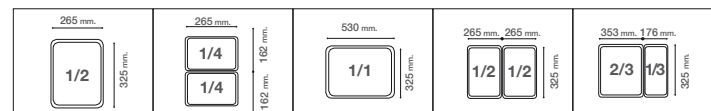

COMBINACIONES POSIBLES DE CUBETAS

● BM300

● BM600