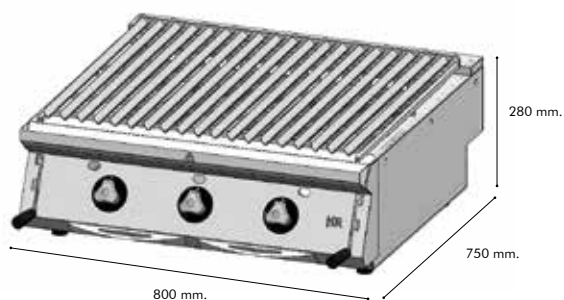

B7506E

Barbacoa serie 750 estante 600.

Barbecue 750 series counter top 600.
Barbecue série 750 bureau 600.

P.V.P

1.690 €

17,52 KW

Kcal / h: 15.067

Peso: 65 Kg.

B7508S

Barbacoa serie 750 sobremesa 800.

Barbecue 750 series with shelf 800.
Barbecue série 750 avec plateau 800.

P.V.P

1.820 €

26,28 KW

Kcal / h: 22.600

Peso: 53 Kg