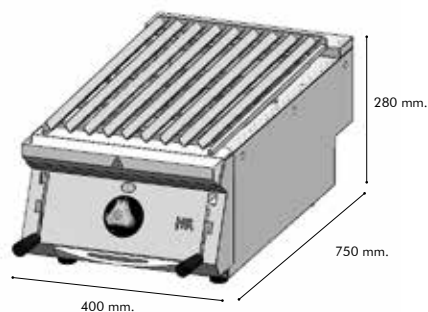

B7504S

Barbacoa serie 750 sobremesa 400.

Barbecue 750 series counter top 400.
Barbecue série 750 bureau 400.

P.V.P

1.040 €

8,76 KW

Kcal / h: 7.534

Peso: 37 Kg.