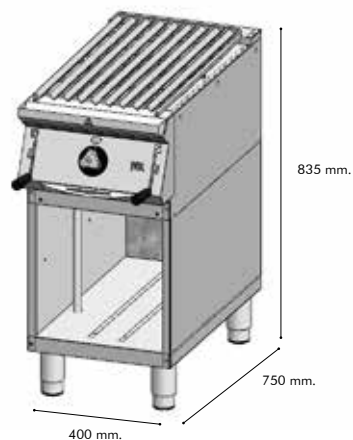

B7506E

- Cajón recogegrasa extraíble en la parte frontal.
Removable fat collector drawer on the front.
Plateau récupérateur de graisse amovible sur la partie frontale.
- Cuerpo en acero inoxidable.
Stainless steel casing.
Corps en acier inoxydable.
- Líneas rectas para facilitar la limpieza.
Straight lines for easy cleaning.
Ligne droite pour faciliter le nettoyage.
- Parrilla con perfiles de V de serie.
Grill with serial V profiles.
Gril dont le profil est en forme de V en série.
- Termopar de seguridad.
Safety thermocouple.
Sécurité par thermocouple.
- Patas regulables en altura.
Adjustable legs in height.
Hauteur des pieds réglable.
- Parrilla regulable en altura, extraíble
Grill adjustable in height, removable.
Gril réglable en hauteur, amovible
- Cajón estanco de acero inoxidable, para la recogida de ceniza y grasa.
Stainless steel drawer for ash and fat collection.
Etagère tiroir en acier inoxydable, pour collecter de cendres et de la graisse
- Dimensiones sin tener en cuenta el saliente del mango
Dimensions without taking into account the overhang of handle.
Dimensions n'ont pas prise on compte la saillie de la poignée de panier.
- Incluye piedra volcánica
Includes volcanic rock.
includ une Pierre de lave.

B7504S

Barbacoa serie 750 sobremesa 400.

Barbecue 750 series counter top 400.
Barbecue série 750 bureau 400.

P.V.P

1.040 €

8,76 KW

Kcal / h: 7.534

Peso: 37 Kg.

B7504E

Barbacoa serie 750 estante 400.

Barbecue 750 series with shelf 400.
Barbecue série 750 avec plateau 400.

P.V.P

1.390 €

8,76 KW

Kcal / h: 7.534

Peso: 55 Kg