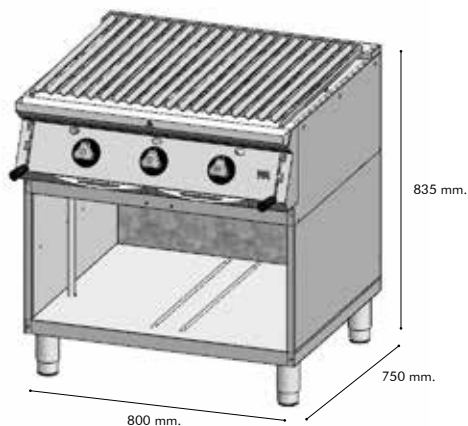

B7508S

Barbacoa serie 750 sobremesa 800.

Barbecue 750 series with shelf 800.
Barbecue série 750 avec plateau 800.

P.V.P

1.820 €

26,28 KW

Kcal / h: 22.600

Peso: 53 Kg

B7508E

Barbacoa serie 750 estante 800.

Barbecue 750 series with shelf 800.
Barbecue série 750 avec plateau 800.

P.V.P

2.120 €

26,28 KW

Kcal / h: 22.600

Peso: 75 Kg.

110002088RC 43x354x678 mm.	Estante RC 400x750. RC SHELF 400X750. / RC ÉTAGÈRE 400X750.	3 kg.	P.V.P 75 €
110002172RC 43x554x678 mm.	Estante RC 600x750. RC SHELF 800X750. / RC ÉTAGÈRE 800X750	4 kg.	P.V.P 90 €
110002105RC 43x754x678 mm.	Estante RC 800x750. RC SHELF 800X750. / RC ÉTAGÈRE 800X750	5 kg.	P.V.P 110 €
110002111RC 43x1.154x678 mm.	Estante RC 1200x750. RC SHELF 1200X750. / RC ÉTAGÈRE 1200X750	6 kg.	P.V.P 140 €