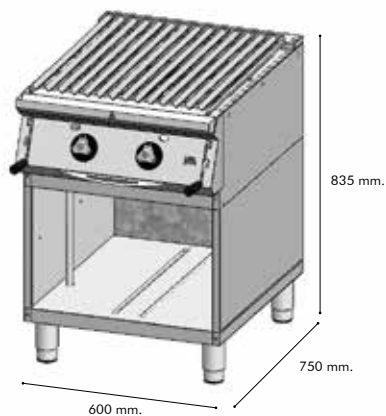

B7506E

- Cajón recogegrasa extraíble en la parte frontal.
Removable fat collector drawer on the front.
Plateau récupérateur de graisse amovible sur la partie frontale.
- Cuerpo en acero inoxidable.
Stainless steel casing.
Corps en acier inoxydable.
- Líneas rectas para facilitar la limpieza.
Straight lines for easy cleaning.
Ligne droite pour faciliter le nettoyage.
- Parrilla con perfiles de V de serie.
Grill with serial V profiles.
Gril dont le profil est en forme de V en série.
- Termopar de seguridad.
Safety thermocouple.
Sécurité par thermocouple.
- Patas regulables en altura.
Adjustable legs in height.
Hauteur des pieds réglable.
- Parrilla regulable en altura, extraíble
Grill adjustable in height, removable.
Gril réglable en hauteur, amovible
- Cajón estanco de acero inoxidable, para la recogida de ceniza y grasa.
Stainless steel drawer for ash and fat collection.
Etagère tiroir en acier inoxydable, pour collecter de cendres et de la graisse
- Dimensiones sin tener en cuenta el saliente del mango
Dimensions without taking into account the overhang of handle.
Dimensions n'ont pas prise on compte la saillie de la poignée de panier.
- Incluye piedra volcánica
Includes volcanic rock.
includ une Pierre de lave.

B7506S

Barbacoa serie 750 sobremesa 600.

Barbecue 750 series with shelf 600.
Barbecue série 750 avec plateau 600.

P.V.P

1.430 €

17,52 KW

Kcal / h: 15.067

Peso: 45 Kg.

B7506E

Barbacoa serie 750 estante 600.

Barbecue 750 series counter top 600.
Barbecue série 750 bureau 600.

P.V.P

1.690 €

17,52 KW

Kcal / h: 15.067

Peso: 65 Kg.