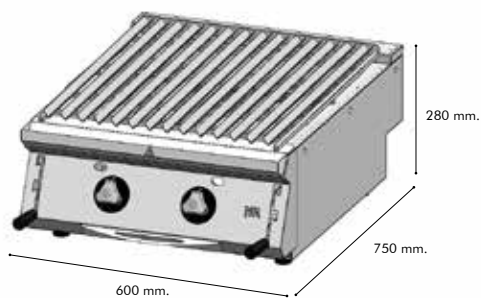

B7506E

- Cajón recogegrasa extraíble en la parte frontal.
Removable fat collector drawer on the front.
Plateau récupérateur de graisse amovible sur la partie frontale.
- Cuerpo en acero inoxidable.
Stainless steel casing.
Corps en acier inoxydable.
- Líneas rectas para facilitar la limpieza.
Straight lines for easy cleaning.
Ligne droite pour faciliter le nettoyage.
- Parrilla con perfiles de V de serie.
Grill with serial V profiles.
Gril dont le profil est en forme de V en série.
- Termopar de seguridad.
Safety thermocouple.
Sécurité par thermocouple.
- Patas regulables en altura.
Adjustable legs in height.
Hauteur des pieds réglable.
- Parrilla regulable en altura, extraíble
Grill adjustable in height, removable.
Gril réglable en hauteur, amovible
- Cajón estanco de acero inoxidable, para la recogida de ceniza y grasa.
Stainless steel drawer for ash and fat collection.
Etagère tiroir en acier inoxydable, pour collecter de cendres et de la graisse
- Dimensiones sin tener en cuenta el saliente del mango
Dimensions without taking into account the overhang of handle.
Dimensions n'ont pas prise on compte la saillie de la poignée de panier.
- Incluye piedra volcánica
Includes volcanic rock.
includ une Pierre de lave.

B7504E

Barbacoa serie 750 estante 400.

Barbecue 750 series with shelf 400.
Barbecue série 750 avec plateau 400.

P.V.P

1.390 €

8,76 KW

Kcal / h: 7.534

Peso: 55 Kg

B7506S

Barbacoa serie 750 sobremesa 600.

Barbecue 750 series with shelf 600.
Barbecue série 750 avec plateau 600.

P.V.P

1.430 €

17,52 KW

Kcal / h: 15.067

Peso: 45 Kg.