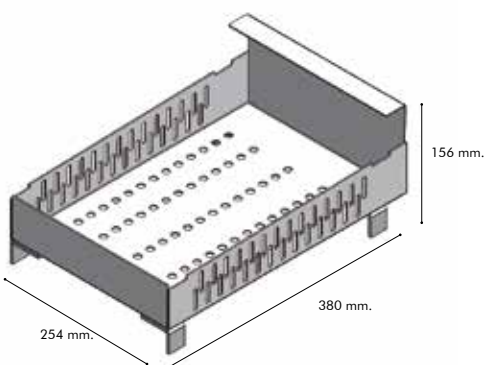

Palastro soldado Barbacoa 500 AC 6 mm.
Soldered metal sheet Barbecue 500 AC 6 mm.
Plaque soudée pour barbecue 500 AC 6 mm.

P.V.P

80 €

Peso: 7 Kg.

PALASTRO SOLDADO BARBACOA 6 mm.

- Esta plancha se ha diseñado exclusivamente para BARBACOA HR serie 500 y es adecuada para un quemador lateral o central. Esta diseñada en acero de 6 mm. de espesor. Para su uso deben retirar los difusores.

SOLDERED METAL SHEET BARBECUE 6 mm.

- This plate is designed exclusively for BARBECUE HR 500 series and is suitable for a side or central burner. It is designed in steel 6mm thickness. For use must remove the diffusers.

PLAQUE SOUDÉE POUR BARBECUE 6 mm.

- Cette plaque a été conçue exclusivement pour les BARBECUES HR série 500 et elle est adéquate pour un brûleur latéral ou central. Elle est fabriquée en acier et son épaisseur est de 6 mm.

110003008S