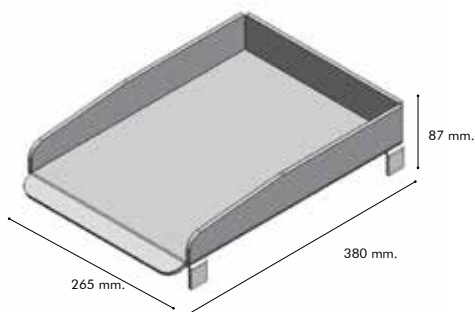

110002978S

**Palastro soldado Barbacoa 500 AC 6 mm.**  
Soldered metal sheet Barbecue 500 AC 6 mm.  
Plaque soudée pour barbecue 500 AC 6 mm.

**P.V.P**

**80 €**

**Peso:** 7 Kg.

**PALASTRO SOLDADO BARBACOA 6 mm.**

- Esta plancha se ha diseñado exclusivamente para BARBACOA HR serie 500 y es adecuada para un quemador lateral o central. Esta diseñada en acero de 6 mm. de espesor. Para su uso deben retirar los difusores.

**SOLDERED METAL SHEET BARBECUE 6 mm.**

- This plate is designed exclusively for BARBECUE HR 500 series and is suitable for a side or central burner. It is designed in steel 6mm thickness. For use must remove the diffusers.

**PLAQUE SOUDÉE POUR BARBECUE 6 mm.**

- Cette plaque a été conçue exclusivement pour les BARBECUES HR série 500 et elle est adéquate pour un brûleur latéral ou central. Elle est fabriquée en acier et son épaisseur est de 6 mm.