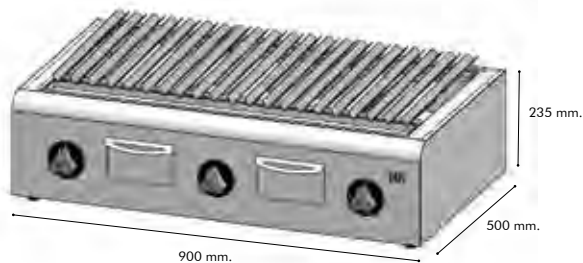

B600

Barbacoa 600 serie 500.

Barbecue 600 500 series.
Barbecue 600 série 500.

P.V.P

690 €

13,01 KW

Kcal / h: 11.189

Peso: 20 Kg.

B900

Barbacoa 900 serie 500.

Barbecue 900 500 series.
Barbecue 900 série 500.

P.V.P

970 €

19,51 KW

Kcal / h: 16.783

Peso: 28 Kg