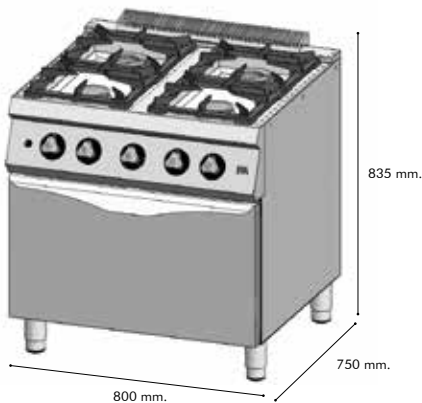

Cocina 4 fuegos 750 horno.
4 Burner hob 750 with shelf.
Cuisinière gaz 4 feux avec étagère-750.

P.V.P

2.375 €

32 KW

Kcal / h: 27.550

Peso: 94 Kg

C6F750S

Cocina 6 fuegos 750 sobremesa.
6 Burner hob 750 counter top.
Dessus de cuisson 6 feux-gamme 750.