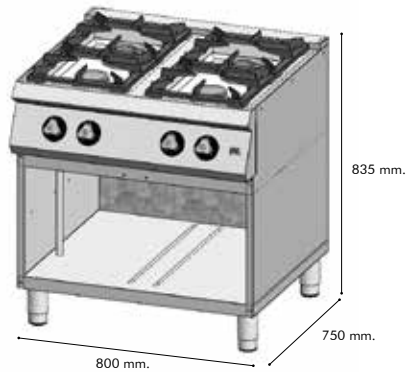

KIT DE LIMPIEZA POR AGUA / REF. y Características Pag. 44

C4F750E

Cocina 4 fuegos 750 estante.
4 Burner hob 750 countertop.
Dessus de cuisson 4 feux-gamme 750.

P.V.P

1.790 €

24 KW

Kcal / h: 20.640

Peso: 71 Kg.

C4F750H

Cocina 4 fuegos 750 horno.
4 Burner hob 750 with shelf.
Cuisinière gaz 4 feux avec étagère-750.

P.V.P

2.375 €

32 KW

Kcal / h: 27.550

Peso: 94 Kg