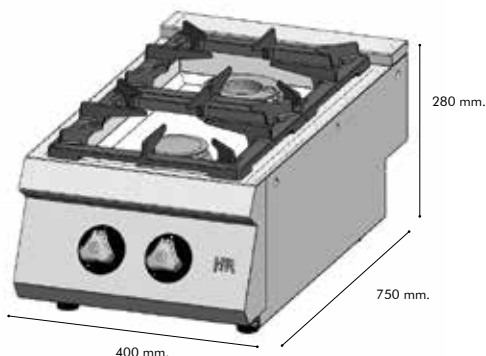

C2F750S

Cocina 2 fuegos 750 sobremesa.
2 Burner hob 750 countertop.
Dessus de cuisson 2 feux-gamme 750.

P.V.P

935 €

12 KW

Kcal / h: 10.320

Peso: 27 Kg.