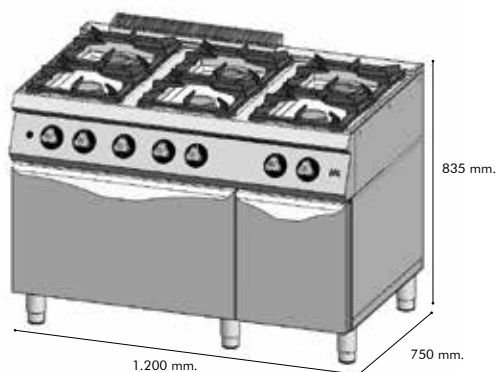

C6F750H

Cocina 6 fuegos 750 horno.
6 Burner hob 750 with shelf.
Cuisinière gaz 6 feux avec étagère 750

P.V.P.

3.270 €

44 KW

Kcal / h: 37.840

Peso: 127 Kg.

7,5 KW

7,5 KW

7,5 KW

4,5 KW

4,5 KW

4,5 KW