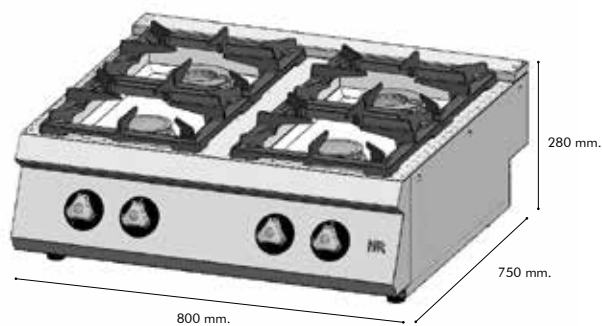

Cocina 4 fuegos 750 sobremesa.
4 Burner hob 750 countertop.
Dessus de cuisson 4 feux-gamme 750.

P.V.P

1.580 €

24 KW

Kcal / h: 20.640

Peso: 49 Kg.