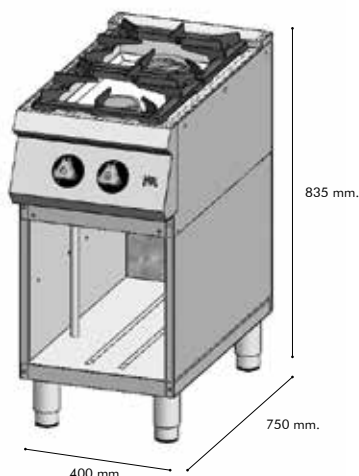

Peso: 27 Kg.

C2F750E

Cocina 2 fuegos 750 estante.
2 Burner hob 750 with shelf.
Cuisinière gaz 2 feux avec étagère-750.

P.V.P

1.125 €

12 KW

Kcal / h: 10.320

Peso: 43 Kg