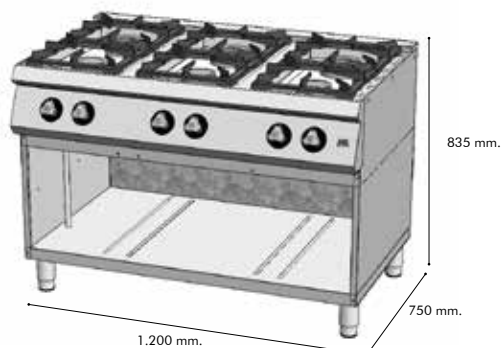

4,5 KW

4,5 KW

4,5 KW

C6F750E

Cocina 6 fuegos 750 estante.
6 Burner hob 750 with shelf.
Cuisinière gaz 6 feux avec étagère 750.

P.V.P.

2.525 €

36 KW