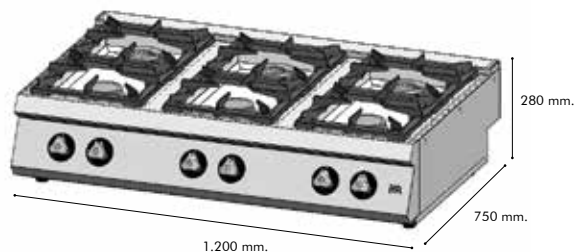

Cocina 4 fuegos 750 horno.
4 Burner hob 750 with shelf.
Cuisinière gaz 4 feux avec étagère-750.

P.V.P

2.375 €

32 KW

Kcal / h: 27.550

Peso: 94 Kg

C6F750S

Cocina 6 fuegos 750 sobremesa.
6 Burner hob 750 counter top.
Dessus de cuisson 6 feux-gamme 750.