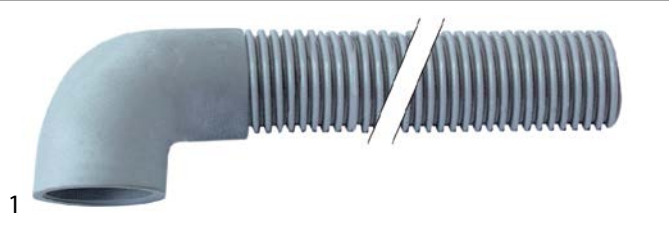

tubos de salida

código	505082	referencia	12024473 Z200910
descripción	manguera de desagüe DN25 L 1500mm dim.ext. codo 48mm ø ext. codo 58mm tubo ø ext. 31mm		
Para modelos:	AD-120, AD-120CW, AD-48, AD-48D, AD-48DD, AD-64, AD-64BTDD, AD-64D, AD-64DD, AD-72, AD-72W, AD-90, AD-90DD, ADE-120, APE-061, APE-101, APE-102, APE-201, APE-202, APG-061, APG-101, APG-102, APG-201, APG-202, CO-110, CO-110B, CO-110BDD, CO-110DD, CO-112DD, CO-142W, CO-142WDD, CO-170, CO-170B, CO-170BDD, CO-170DD, CO-170HRS, CO-170HRSDD, CO-170HRS-SOFT, CO-170-SOFT, CO-172DD, COP-173, COP-173B, COP-173BDD, COP-173DD, COP-173HRS, COP-173HRSDD, COP-173-SOFT, COP-174DD, COP-174W, COP-174WHRS...(Otros modelos se puede ver en la tienda web)		

código	505081	referencia	12024114 Z400908
descripción	manguera de desagüe DN25 L 1600mm dim.ext. codo 31mm ø ext. codo 40mm tubo ø ext. 30mm		
Para modelos:	AD-15, AD-15D, AD-21, AD-21D, AD-21DD, ATM-051ECO, CO-350, CO-350-COLD, CO-350-COLD-DD, CO-350-DD, CO-352-COLD, CO-352-COLD-DD, CO-400, CO-400-COLD, CO-400-COLD-DD, CO-400-DD, CO-400-SOFT, CO-402-COLD, CO-402-COLD-DD, ECO-2700D, ECO-2700I, ECO-4000D, ECO-4000I, ECO-6000D, ECO-6000I, FI-2700D, FI-2700I, FI-4000D, FI-4000I, FI-6000D, FI-6000I, GA-20, GA-20D, GA-40, GA-40D, LVC-12, LVC-15, LVC-15D, LVC-21, LVC-21B, LVC-21C, LVC-21D, LVC-21W, LVR-10, LVR-14, LVR-14D, LVR-20, LVR-20D		

código	505402	referencia	12115471
descripción	manguera de desagüe DN25 L 2000mm dim.ext. codo 27mm ø ext. codo 35mm tubo ø int. 25mm tubo ø ext. 30mm plástico		
Para modelos:	CO-500, CO-500DD, CO-501, CO-501DD, CO-501-SOFT, CO-502DD, COP-503, COP-503DD, COP-503-SOFT, COP-504, COP-504DD		