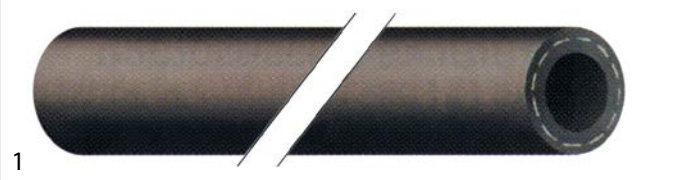

tubos flexibles industriales

tubos Niplaflex

código	530561	referencia	11000083 S102121000
descripción	tubo de presión int.ø 10mm ø ext. 17mm L 5m grosor de la pared 3.5mm p de trabajo 10bar p de reventamiento 30bar T máx 110°C		
Para modelos:	ACE-061, ACE-101, ACE-102, ACE-201, ACE-202, ACG-061, ACG-101, ACG-102, ACG-201, ACG-202, AD-120, AD-120B, AD-120BTDD-UK, AD-120C, AD-120CW, AD-120HY, AD-125, AD-125HRS, AD-125-SOFT, AD-15, AD-15D, AD-20C-UK, AD-21, AD-21B, AD-21BDD, AD-21C, AD-21D, AD-21DD, AD-21W, AD-45BBT, AD-48, AD-48B, AD-48BDD, AD-48C, AD-48D, AD-48DD, AD-48HY, AD-48W, AD-505, AD-505-SOFT, AD-64, AD-64B, AD-64BBT, AD-64BDD, AD-64BTDD, AD-64C, AD-64CW, AD-64D, AD-64DD, AD-64HY...(Otros modelos se puede ver en la tienda web)