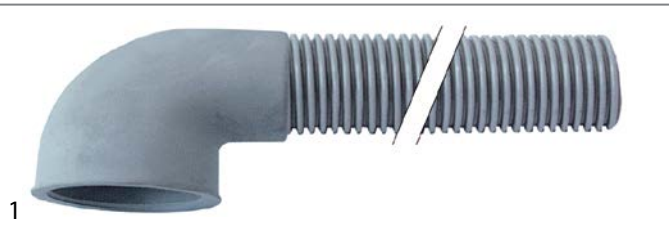

tubos de salida

código	505082	referencia	12024473 Z200910
descripción	manguera de desagüe DN25 L 1500mm dim.ext. codo 48mm ø ext. codo 58mm tubo ø ext. 31mm		
Para modelos:	AD-120, AD-120CW, AD-48, AD-48D, AD-48DD, AD-64, AD-64BTDD, AD-64D, AD-64DD, AD-72, AD-72W, AD-90, AD-90DD, ADE-120, APE-061, APE-101, APE-102, APE-201, APE-202, APG-061, APG-101, APG-102, APG-201, APG-202, CO-110, CO-110B, CO-110BDD, CO-110DD, CO-112DD, CO-142W, CO-142WDD, CO-170, CO-170B, CO-170BDD, CO-170DD, CO-170HRS, CO-170HRSDD, CO-170HRS-SOFT, CO-170-SOFT, CO-172DD, COP-173, COP-173B, COP-173BDD, COP-173DD, COP-173HRS, COP-173HRSDD, COP-173-SOFT, COP-174DD, COP-174W, COP-174WHRS...(Otros modelos se puede ver en la tienda web)		

código	505081	referencia	12024114 Z400908
descripción	manguera de desagüe DN25 L 1600mm dim.ext. codo 31mm ø ext. codo 40mm tubo ø ext. 30mm		
Para modelos:	AD-15, AD-15D, AD-21, AD-21D, AD-21DD, ATM-051ECO, CO-350, CO-350-COLD, CO-350-COLD-DD, CO-350-DD, CO-352-COLD, CO-352-COLD-DD, CO-400, CO-400-COLD, CO-400-COLD-DD, CO-400-DD, CO-400-SOFT, CO-402-COLD, CO-402-COLD-DD, ECO-2700D, ECO-2700I, ECO-4000D, ECO-4000I, ECO-6000D, ECO-6000I, FI-2700D, FI-2700I, FI-4000D, FI-4000I, FI-6000D, FI-6000I, GA-20, GA-20D, GA-40, GA-40D, LVC-12, LVC-15, LVC-15D, LVC-21, LVC-21B, LVC-21C, LVC-21D, LVC-21W, LVR-10, LVR-14, LVR-14D, LVR-20, LVR-20D		

código	505402	referencia	12115471
descripción	manguera de desagüe DN25 L 2000mm dim.ext. codo 27mm ø ext. codo 35mm tubo ø int. 25mm tubo ø ext. 30mm plástico		
Para modelos:	CO-500, CO-500DD, CO-501, CO-501DD, CO-501-SOFT, CO-502DD, COP-503, COP-503DD, COP-503-SOFT, COP-504, COP-504DD		