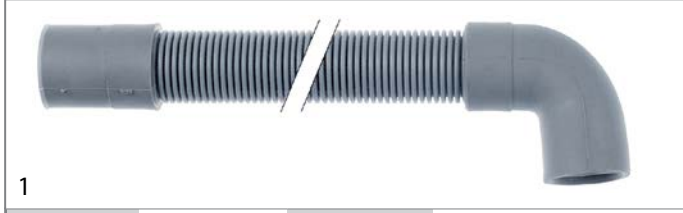

tubos de salida

código	505082	referencia	12024473 Z200910
descripción	manguera de desagüe DN25 L 1500mm dim.ext. codo 48mm ø ext. codo 58mm tubo ø ext. 31mm		
Para modelos:	AD-120, AD-120CW, AD-48, AD-48D, AD-48DD, AD-64, AD-64BTDD, AD-64D, AD-64DD, AD-72, AD-72W, AD-90, AD-90DD, ADE-120, APE-061, APE-101, APE-102, APE-201, APE-202, APG-061, APG-101, APG-102, APG-201, APG-202, CO-110, CO-110B, CO-110BDD, CO-110DD, CO-112DD, CO-142W, CO-142WDD, CO-170, CO-170B, CO-170BDD, CO-170DD, CO-170HRS, CO-170HRSDD, CO-170HRS-SOFT, CO-170-SOFT, CO-172DD, COP-173, COP-173B, COP-173BDD, COP-173DD, COP-173HRS, COP-173HRSDD, COP-173-SOFT, COP-174DD, COP-174W, COP-174WHRS...(Otros modelos se puede ver en la tienda web)		

código	505081	referencia	12024114 Z400908
descripción	manguera de desagüe DN25 L 1600mm dim.ext. codo 31mm ø ext. codo 40mm tubo ø ext. 30mm		
Para modelos:	AD-15, AD-15D, AD-21, AD-21D, AD-21DD, ATM-051ECO, CO-350, CO-350-COLD, CO-350-COLD-DD, CO-350-DD, CO-352-COLD, CO-352-COLD-DD, CO-400, CO-400-COLD, CO-400-COLD-DD, CO-400-DD, CO-400-SOFT, CO-402-COLD, CO-402-COLD-DD, ECO-2700D, ECO-2700I, ECO-4000D, ECO-4000I, ECO-6000D, ECO-6000I, FI-2700D, FI-2700I, FI-4000D, FI-4000I, FI-6000D, FI-6000I, GA-20, GA-20D, GA-40, GA-40D, LVC-12, LVC-15, LVC-15D, LVC-21, LVC-21B, LVC-21C, LVC-21D, LVC-21W, LVR-10, LVR-14, LVR-14D, LVR-20, LVR-20D		

código	505402	referencia	12115471
descripción	manguera de desagüe DN25 L 2000mm dim.ext. codo 27mm ø ext. codo 35mm tubo ø int. 25mm tubo ø ext. 30mm plástico		
Para modelos:	CO-500, CO-500DD, CO-501, CO-501DD, CO-501-SOFT, CO-502DD, COP-503, COP-503DD, COP-503-SOFT, COP-504, COP-504DD		