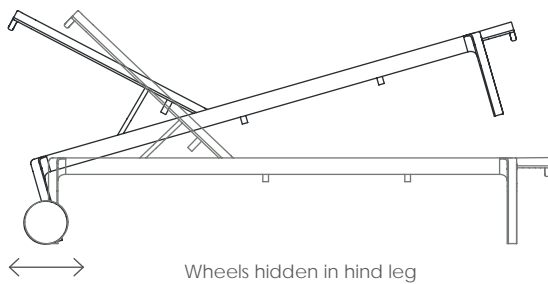

DETALLES / DETALHES / DETAILS / DÉTAILS

ACABADOS / ACABAMENTOS / FINISHES / FINITIONS

MU-LAG00-010T11
White - White

MU-LAG00-020T1
Taupe - Taupe

MU-LAG00-066T11
Taupe - Tweed Olivo

DATOS LOGISTICOS / DADOS LOGÍSTICOS / LOGISTIC DATA / DONNÉES LOGISTIQUES

	Kg u.	CBM m3/u.	U. / Pallet Measurements	Pallet Weight	U. / Box Measurements	Truck	Container 40"
Assembled	12,50 Kg	0,18	20 u. 212x80x220 cm	264 Kg	2 u. 212,8x56,8x80 cm	380 u.	320 u.