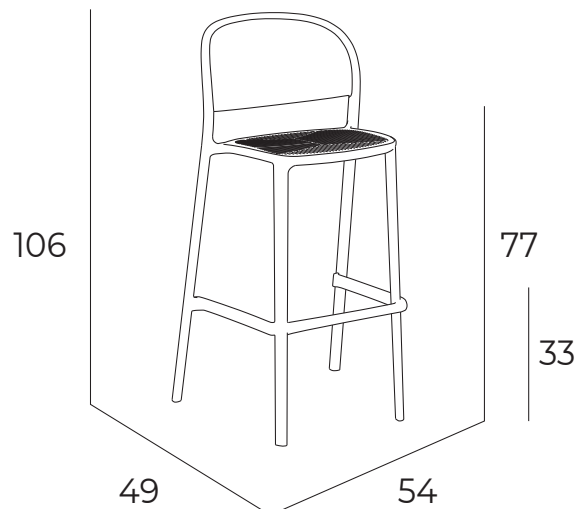

Apilado

8 unidades

Medidas

Alto
106 cm

Fondo
49 cm

Ancho
54 cm

TRENA

by Yonoh Studio