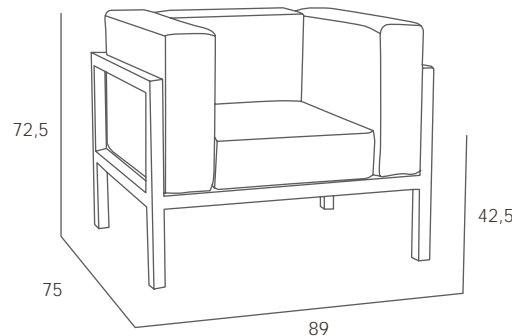

MARINE SINGLE SOFA

REF. MF-MAR01

SGS

UNE EN 581-1
UNE EN 581-2

ES

Sofá individual. Aluminio lacado blanco. Anclaje para unión entre piezas. Tejido Nautic repelente al agua, con cremallera. Válido para uso exterior. Producto de uso público y doméstico. Usar en superficies estables y planas. Limpiar con agua jabonosa. Evite productos de limpieza agresivos. **Guardar seco. No mantener a la intemperie en condiciones meteorológicas adversas.**