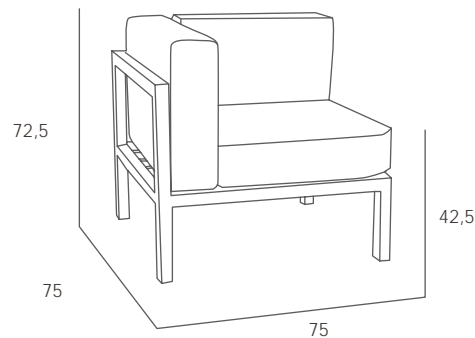

MARINE CORNER SOFA

REF. MF-MAR00

SGS

UNE EN 581-1
UNE EN 581-2

ES

Sofá esquinero. Aluminio lacado blanco. Anclaje para unión entre piezas. Tejido Nautic repelente al agua, con cremallera. Válido para uso exterior. Producto de uso público y doméstico. Usar en superficies estables y planas. Limpiar con agua jabonosa. Evite productos de limpieza agresivos. **Guardar seco. No mantener a la intemperie en condiciones meteorológicas adversas.**