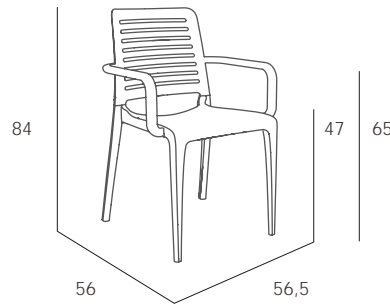

PARK ARMCHAIR

REF. MN-PAR00

100% Recyclable

EN 581-1
EN 581-2

Reg. Design: N° 2747774

ES

Sillón apilable. Polipropileno reforzado con fibra de vidrio. Inyección por gas. Tacos antideslizantes. Válido para uso en exterior. Protección contra rayos UV. Producto de uso público y doméstico. Usar en superficies estables y planas. Limpiar con agua jabonosa. Evite productos de limpieza agresivos.

DETALLES / DETALHES / DETAILS / DÉTAILS

Stack 8

ACABADOS / ACABAMENTOS / FINISHES / FINITIONS

DATOS LOGÍSTICOS / DADOS LOGÍSTICOS / LOGISTIC DATA / DONNÉES LOGISTIQUES

Kg u.	CBM m3/u.	U. / Pallet Measurements	Pallet Weight	U. / Box Measurements	Truck	Container 20"	Container 40"
5,10 Kg	0,06	50 u. 120x100x236 cm	269 Kg	2/4 u. 70,6x57,3x103,6 cm	1300 u.	500 u.	1050 u.