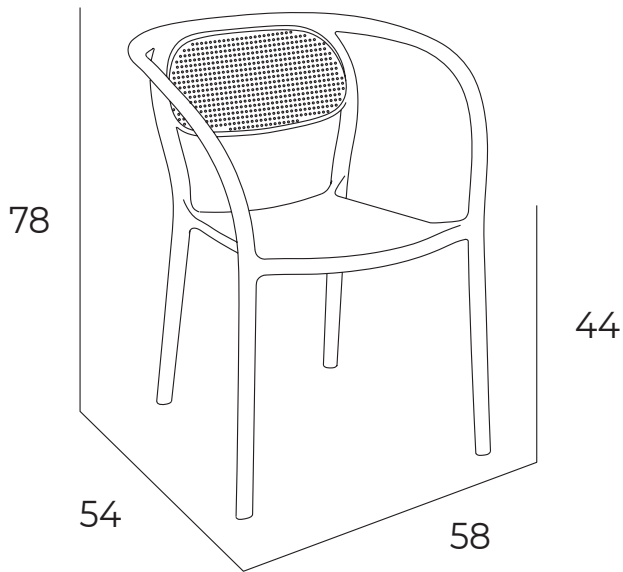

name	info	structure	reference
------	------	-----------	-----------

NOON ARMCHAIR

taupe
pearl
terracota
blue grey

MN-NON00-024X00
MN-NON00-028X00
MN-NON00-026X00
MN-NON00-029X00

Medidas

Alto	Fondo	Ancho
78 cm	54 cm	58 cm