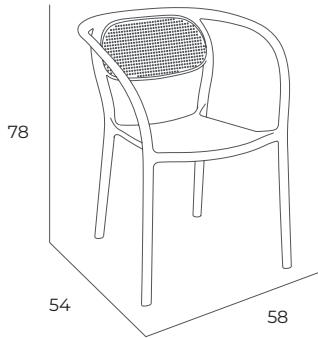

by Héctor Serrano

MN-NON00-024X00

Descripción del producto

Silla con brazos apilable. Polipropileno reforzado con fibra de vidrio. Inyección por gas. Tacos antideslizantes. 100% reciclable. Protección contra rayos UV. Válido para uso exterior e interior. Muy fácil de lavar y desinfectar. Producto de uso doméstico y público.

Sillón que reinterpreta el lenguaje de las sillas de madera curvada de una forma orgánica y sintética. Sus curvas recuerdan a la nobleza de la madera, contemporizándola y actualizándola, creando una pieza nueva e innovadora.

name	info	structure	reference
------	------	-----------	-----------

NOON ARMCHAIR

taupe
pearl
terracota
blue grey

MN-NON00-024X00
MN-NON00-028X00
MN-NON00-026X00
MN-NON00-029X00

Medidas

Alto	Fondo	Ancho
78 cm	54 cm	58 cm