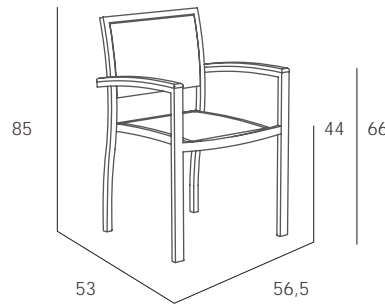

MONACO

REF. MN-MON01

SGS

EN 581-1
EN 581-2

ES

Sillón apilable. Aluminio lacado. Tejido Textiline reemplazable. Tornillería en acero inox y reposabrazos eco-wood. Tacos antiderrapantes. Válido para uso en exterior. Producto de uso público y doméstico. Usar en superficies estables y planas. Limpiar con agua jabonosa. Evite productos de limpieza agresivos.

PO

Cadeira empilhável. Alumínio lacado. Textiline. Repousa braços em eco-wood. Tacos antiderrapantes. Válido para uso ao ar livre. Proteção contra os raios UV. Produto de uso público e doméstico. Use em superfícies estáveis e planas. Limpe com água e sabão. Evite produtos de limpeza agressivos.

EN

Stackable armchair. Lacquered aluminium. Stainless steel screws. Textiline. Eco-wood armrest. Non slip caps. Suitable for outdoor use. Public and domestic use product. Use on stable and flat surfaces. Clean with soapy water. Avoid aggressive cleaning products.

FR

Fauteuil empilable. Aluminium laqué. Textiline. Repose-bras en eco-wood. Embouts antidérapants. Accoudoirs eco-wood. Peut être utilisé en extérieur. Produit à usage public et domestique. Utilisez sur des surfaces stables et plates. Nettoyer avec de l'eau savonneuse. Évitez les produits de nettoyage agressifs.