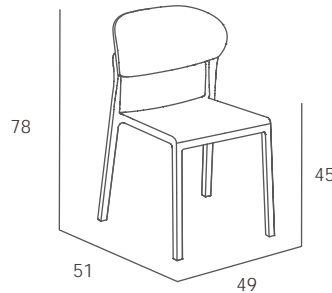

BAKE

UNE EN 581-1
UNE EN 581-2 /AC

Reg. Design: N° 009083025-001

ES

Silla apilable. Polipropileno reforzado con fibra de vidrio. Inyección por gas. Tacos antideslizantes. Válido para uso en exterior. Protección contra rayos UV. Producto de uso público y doméstico. Usar en superficies estables y planas. Limpiar con agua jabonosa. Evitar productos de limpieza agresivos.