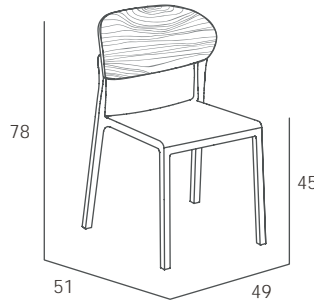

BAKE WOOD REF. MS-BAK20

Reg. Design: N° 009083025-0001

ES

Silla apilable. Asiento de polipropileno reforzado con fibra de vidrio (inyección por gas). Respaldo de madera chapada en haya en el interior y roble en la cara exterior, fabricado bajo de certificación con colas ULEF (ultra low emission formaldehyde) y tienen la certificación FSC. Tacos antiderrapantes. 100% reciclable. Protección contra rayos UV. Válido para uso interior. Producto de uso doméstico y público. Utilizar en superficies estables y planas.

PO

Cadeira empilhável. Assento em polipropileno reforçado com fibra de vidro com o encosto em madeira folheada em faia na parte interior e carvalho da mais alta qualidade na parte exterior. O encosto foi fabricado com resinas UF de baixa emissão de formaldeído (ULEF) que também contam com a certificação FSC. Tacos antiderrapantes. 100% reciclável. Anti UV. Uso interior. Produto de uso público e doméstico. Utilizar em superfícies estáveis e planas.