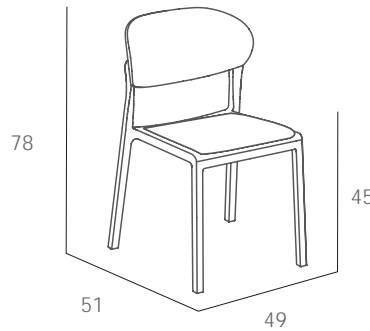

BAKE PAD

UNE EN 581-1
UNE EN 581-2 / AC

Reg. Design: N° 009083025-001

ES

Silla. Polipropileno reforzado con fibra de vidrio. Inyección por gas. Asiento de polipropileno tapizado (50% vinilo/50%poliéster). Válido para uso en interior. Protección contra rayos UV. Producto de uso público y doméstico. Usar en superficies estables y planas. Limpiar con agua jabonosa. Evitar productos de limpieza agresivos.