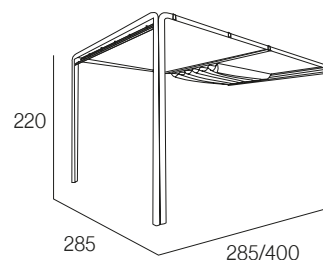

COLORES - CORES - COLOURS - COULEURS

285X285 MY-NOV01D00300X300
285X400 MY-NOV01D00300X400
blanco - branco - white - blanc

285X285 MY-NOV00D00300X300
285X400 MY-NOV00D00300X400
negro - preto - black - noir

curtinas laterales - cortina laterales
side curtains - rideau latéral
IGAD003X3PER00 (1 u.)
IGAD003X4PER00 (2 u.)

MEDIDAS - MEASUREMENTS - MESURES

TEJIDO - TECIDO - FABRIC - TISSU

817

Crudo, Cru,
Ecrú, Écru