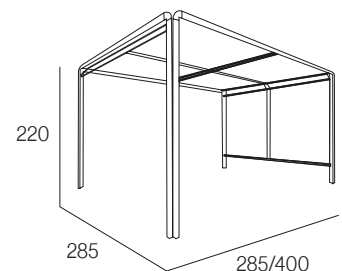

MEDIDAS - MEASUREMENTS - MESURES

TEJIDO - TECIDO - FABRIC - TISSU

a step ahead in acrylic fibers

817

Crudo, Cru,
Ecrú, Écru

844

Blanco, Branco,
White, Blanc

807

Taupe

895

Ocean