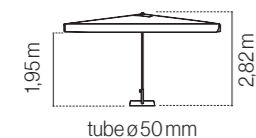

RIO WHITE/ANTHRACITE 4X4 WATERPROOF

FORMENTERA WHITE/ANTHRACITE 3,5X3,5 WATERPROOF

FORMENTERA WHITE/ANTHRACITE 3X3 WATERPROOF

CANALON/CALEIRA/GUTTER/GOUTTIÈRES

4x4 - IGAP00C40002
3,5x3,5 - IGAP00C35002
3x3 - IGAP00C30002