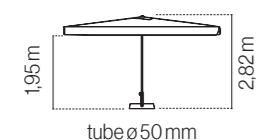

RIO WHITE/ANTHRACITE 4X4 WATERPROOF

FORMENTERA WHITE/ANTHRACITE 3,5X3,5 WATERPROOF

FORMENTERA WHITE/ANTHRACITE 3X3 WATERPROOF

CANALON/CALEIRA/GUTTER/GOUTTIÈRES

4x4 - IGAP00C40002
3,5x3,5 - IGAP00C35002
3x3 - IGAP00C30002