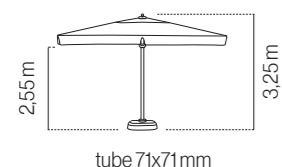

RIO WHITE/ANTHRACITE 4X4 WATERPROOF

FORMENTERA WHITE/ANTHRACITE 3,5X3,5 WATERPROOF

FORMENTERA WHITE/ANTHRACITE 3X3 WATERPROOF

CANALON/CALEIRA/GUTTER/GOUTTIÈRES

4x4 - IGAP00C40002
3,5x3,5 - IGAP00C35002
3x3 - IGAP00C30002