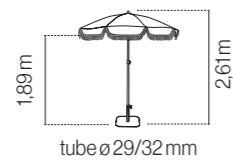

NEW TOSCANA

NEW

SPA010D2000150T

Olefin

Parasol de aluminio lacado sand. 10 varillas de fibra de vidrio (6 mm). Regulable en altura. Con flecos. Con volante y sin fugavientos. Capito T extrarresistente.

Guarda-sol em alumínio lacado sand. 10 varetas de fibra de vidro (6 mm). Regulável em altura. Com franjas. Com bambelina e sem fugavientos. Tip T extraforte.

Bases / Pieds (Pag. 186-187)

- ROUND
- FLAT
- FIT

MANILA NATURAL 2

SPSZ02D2000001T

Parasol de acero imitación madera natural. 10 varillas de fibra de vidrio (6 mm). Regulable en altura. Con volante y sin fugavientos.

Guarda-sol em aço imitação madeira natural. 10 varetas de fibra de vidro (6 mm). Regulável em altura. Com bambelina e sem fugavientos.

Natural wood finishing steel parasol. 10 fiberglass ribs (6 mm). Adjustable height. With valance and without airvent.

Parasol acier finition bois naturel. 10 baleines en fibre de verre (6 mm). Ajustable en hauteur. Avec volants et sans soufflet.

Bases / Pieds (Pag. 186-187)

- ROUND
- FLAT
- FIT