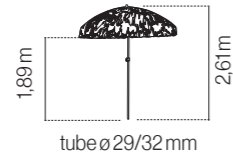

NEW TOSCANA

NEW

SPA010D2000150T

Olefin

Parasol de aluminio lacado sand. 10 varillas de fibra de vidrio (6 mm). Regulable en altura. Con flecos. Con volante y sin fugavientos. Capito T extrarresistente.

Guarda-sol em alumínio lacado sand. 10 varetas de fibra de vidro (6 mm). Regulável em altura. Com franjas. Com bambelina e sem fugavientos. Tip T extraforte.

Sand lacquered aluminium parasol. 10 fiberglass ribs (6 mm). Adjustable height. With fringes. With valance and without airvent. Extrarresistant T tip.

Parasol aluminium laqué sand. 10 baleines en fibre de verre (6 mm). Ajustable en hauteur. Avec franges et volants et sans soufflet. Tip T extra forte.

Bases / Pieds (Pag. 186-187)

- ROUND
- FLAT
- FIT

MANILA NATURAL 2

SPSZ02D2000001T

Parasol de acero imitación madera natural. 10 varillas de fibra de vidrio (6 mm). Regulable en altura. Con volante y sin fugavientos.