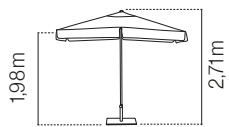

MEDIDAS - MEASUREMENTS - MESURES

300x200/6-4

MEDIDAS - MEASUREMENTS - MESURES

300x200/6-2

VIGO - ø300/8-0

Aluminio. 8 varillas 19x13 mm. Apertura por poleas.

Alumínio. 8 varetas 19x13 mm. Abertura por roldanas.

MEDIDAS - MEASUREMENTS - MESURES

Ø 300/8-1

Ø 300/8-0

BASES - PIEDS PAG. 112-113

4A2 **4C2** **3A1** **3C1**

8 **7** **10**
 T.55 T.55

VIGO GREY 3X2

tube ø 48 mm