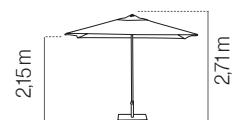

300x300/8-4

SIAO10C3000020P (Olefin)
SGAP11C3000020P (Polyester-Water repellent)

MEDIDAS - MEASUREMENTS - MESURES

300x300/8-2

VIGO - 300x200/8-4

Aluminio. 6 varillas 19x13 mm. Apertura por poleas. - *Alumínio. 6 varetas 19x13 mm. Abertura por roldanas.*
 Aluminium. 6 19x13 mm ribs. Pulley opening system. - *Aluminium. 6 baleines 19x13 mm. Ouverture par poulie.*

MEDIDAS - MEASUREMENTS - MESURES

300x200/6-4

MEDIDAS - MEASUREMENTS - MESURES

300x200/6-2

VIGO - ø300/8-0

Aluminio. 8 varillas 19x13 mm. Apertura por poleas.

Alumínio. 8 varetas 19x13 mm. Abertura por roldanas.