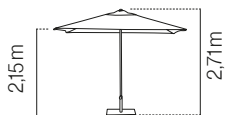

VIGO GREY 3X2

tube ø 48 mm