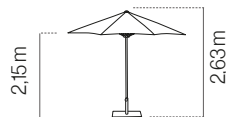

MEDIDAS - MEASUREMENTS - MESURES

300x200/6-4

MEDIDAS - MEASUREMENTS - MESURES

300x200/6-2

VIGO - ø300/8-0

Aluminio. 8 varillas 19x13 mm. Apertura por poleas.

Alumínio. 8 varetas 19x13 mm. Abertura por roldanas.

INFORMACION - INFORMAÇÃO INFORMATION

ø 300/8

ø300 cm - T.48 mm ø

TEJIDO - TECIDO - FABRIC - TISSU
 PAG. 111

OLEFIN - 190g
 SOLUTION DYED
 COLOUR FASTNESS: 7-8/8
 100% RECYCLABLE

POLYESTER-WATER REPELLENT
 190g

MEDIDAS - MEASUREMENTS - MESURES

Ø 300/8-1

Ø 300/8-0

BASES - PIEDS PAG. 112-113

4A2 **4C2** **3A1** **3C1**

8 **7** **10**
 T.55 T.55

VIGO GREY 3X2

tube ø 48 mm