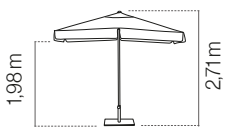

300x300/8-4

SIAO10C3000020P (Olefin)
SGAP11C3000020P (Polyester-Water repellent)

MEDIDAS - MEASUREMENTS - MESURES

300x300/8-2

VIGO - 300x200/8-4

Aluminio. 6 varillas 19x13 mm. Apertura por poleas. - *Alumínio. 6 varetas 19x13 mm. Abertura por roldanas.*
 Aluminium. 6 19x13 mm ribs. Pulley opening system. - *Aluminium. 6 baleines 19x13 mm. Ouverture par poulie.*

MEDIDAS - MEASUREMENTS - MESURES

300x200/6-4

MEDIDAS - MEASUREMENTS - MESURES

300x200/6-2

VIGO - ø300/8-0

Aluminio. 8 varillas 19x13 mm. Apertura por poleas.

Alumínio. 8 varetas 19x13 mm. Abertura por roldanas.