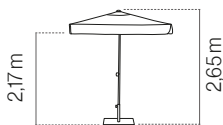

VIGO - 250x250/8-2 - 300x300/8-2

Aluminio. 8 varillas 19x13 mm. Apertura por poleas. - Alumínio. 8 varetas 19x13 mm. Abertura por roldanas.

Aluminium. 8 19x13 mm ribs. Pulley opening system. - Aluminium. 8 baleines 19x13 mm. Ouverture par poulie.

SIAO10C2500040P (Olefin)
SIAP11C2500040P (Polyester-Water repellent)

MEDIDAS - MEASUREMENTS - MESURES

250x250/8-4

SIAO10C2500020P (Olefin)
SIAP11C2500020P (Polyester-Water repellent)

MEDIDAS - MEASUREMENTS - MESURES

300x300/8-4

SIAO10C3000020P (Olefin)
SGAP11C3000020P (Polyester-Water repellent)

MEDIDAS - MEASUREMENTS - MESURES

300x300/8-2

VIGO - 300x200/8-4

Aluminio. 6 varillas 19x13 mm. Apertura por poleas. - *Alumínio. 6 varetas 19x13 mm. Abertura por roldanas.*
 Aluminium. 6 19x13 mm ribs. Pulley opening system. - *Aluminium. 6 baleines 19x13 mm. Ouverture par poulie.*

MEDIDAS - MEASUREMENTS - MESURES

300x200/6-4

MEDIDAS - MEASUREMENTS - MESURES

300x200/6-2

VIGO - ø300/8-0

Aluminio. 8 varillas 19x13 mm. Apertura por poleas.

Alumínio. 8 varetas 19x13 mm. Abertura por roldanas.