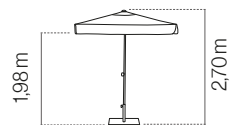

POLYESTER-WATER REPELLENT
190g

BASES - PIEDS PAG. 112-113

4A2 **4C2** **3A1** **3C1**

8 **7** **10**
T.55 T.55

SIAO10C3000040P (Olefin)
SGAP11C3000040P (Polyester-Water repellent)

MEDIDAS - MEASUREMENTS - MESURES

300x300/8-4

SIAO10C3000020P (Olefin)
SGAP11C3000020P (Polyester-Water repellent)

MEDIDAS - MEASUREMENTS - MESURES

300x300/8-2

VIGO - 300x200/8-4

Aluminio. 6 varillas 19x13 mm. Apertura por poleas. - *Alumínio. 6 varetas 19x13 mm. Abertura por roldanas.*
 Aluminium. 6 19x13 mm ribs. Pulley opening system. - *Aluminium. 6 baleines 19x13 mm. Ouverture par poulie.*

MEDIDAS - MEASUREMENTS - MESURES

300x200/6-4

MEDIDAS - MEASUREMENTS - MESURES

300x200/6-2

VIGO - ø300/8-0

Aluminio. 8 varillas 19x13 mm. Apertura por poleas.

Alumínio. 8 varetas 19x13 mm. Abertura por roldanas.