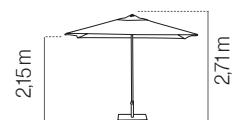

300x300/8-4

SGAO10C3000020P (Olefin)
SGAP11C3000020P (Polyester-Water repellent)

MEDIDAS - MEASUREMENTS - MESURES

300x300/8-2

VIGO - 300x200/8-4

Aluminio. 6 varillas 19x13 mm. Apertura por poleas. - *Alumínio. 6 varetas 19x13 mm. Abertura por roldanas.*
 Aluminium. 6 19x13 mm ribs. Pulley opening system. - *Aluminium. 6 baleines 19x13 mm. Ouverture par poulie.*

SGAO10H3000040P (Olefin)
SGAP11H3000040P (Polyester-Water repellent)

MEDIDAS - MEASUREMENTS - MESURES

300x200/6-4

INFORMACION - INFORMAÇÃO
 INFORMATION

300x200/8

300x200 cm - T. 48 mm ø

TEJIDO - TECIDO - FABRIC - TISSU
 PAG. 111

MEDIDAS - MEASUREMENTS - MESURES

300x200/6-2

VIGO - ø300/8-0

Aluminio. 8 varillas 19x13 mm. Apertura por poleas.

Alumínio. 8 varetas 19x13 mm. Abertura por roldanas.

Aluminium. 8 19x13 mm ribs. Pulley opening system.