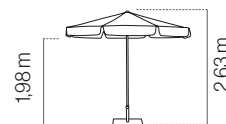

MEDIDAS - MEASUREMENTS - MESURES

300x200/6-2

VIGO - ø300/8-0

Aluminio. 8 varillas 19x13 mm. Apertura por poleas.

Alumínio. 8 varetas 19x13 mm. Abertura por roldanas.

Aluminium. 8 19x13 mm ribs. Pulley opening system.

ø 300/8

ø300 cm - T.48 mmø

TEJIDO - TECIDO - FABRIC - TISSU
 PAG. 111

OLEFIN - 190g
 SOLUTION DYED
 COLOUR FASTNESS: 7-8/8
 100% RECYCLABLE

POLYESTER-WATER REPELLENT
 190g

MEDIDAS - MEASUREMENTS - MESURES

Ø 300/8-1