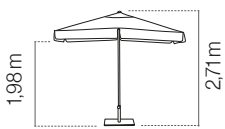

300x300/8-4

SGAO10C3000020P (Olefin)
SGAP11C3000020P (Polyester-Water repellent)

MEDIDAS - MEASUREMENTS - MESURES

300x300/8-2

VIGO - 300x200/8-4

Aluminio. 6 varillas 19x13 mm. Apertura por poleas. - *Alumínio. 6 varetas 19x13 mm. Abertura por roldanas.*
 Aluminium. 6 19x13 mm ribs. Pulley opening system. - *Aluminium. 6 baleines 19x13 mm. Ouverture par poulie.*

SGAO10H3000040P (Olefin)
SGAP11H3000040P (Polyester-Water repellent)

MEDIDAS - MEASUREMENTS - MESURES

300x200/6-4

INFORMACION - INFORMAÇÃO
 INFORMATION

300x200/8

300x200 cm - T. 48 mm ø

TEJIDO - TECIDO - FABRIC - TISSU
 PAG. 111

MEDIDAS - MEASUREMENTS - MESURES

300x200/6-2

VIGO - ø300/8-0

Aluminio. 8 varillas 19x13 mm. Apertura por poleas.

Alumínio. 8 varetas 19x13 mm. Abertura por roldanas.

Aluminium. 8 19x13 mm ribs. Pulley opening system.