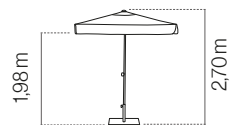

POLYESTER-WATER REPELLENT
190g

BASES - PIEDS PAG. 112-113

4A2 **4C2** **3A1** **3C1**

8 **7** **10**
T.55 T.55

SGAO10C3000040P (Olefin)
SGAP11C3000040P (Polyester-Water repellent)

MEDIDAS - MEASUREMENTS - MESURES

300x300/8-4

SGAO10C3000020P (Olefin)
SGAP11C3000020P (Polyester-Water repellent)

MEDIDAS - MEASUREMENTS - MESURES

300x300/8-2

VIGO - 300x200/8-4

Aluminio. 6 varillas 19x13 mm. Apertura por poleas. - *Alumínio. 6 varetas 19x13 mm. Abertura por roldanas.*
 Aluminium. 6 19x13 mm ribs. Pulley opening system. - *Aluminium. 6 baleines 19x13 mm. Ouverture par poulie.*

SGAO10H3000040P (Olefin)
SGAP11H3000040P (Polyester-Water repellent)

MEDIDAS - MEASUREMENTS - MESURES

300x200/6-4

INFORMACION - INFORMAÇÃO
 INFORMATION

300x200/8

300x200 cm - T. 48 mm ø

TEJIDO - TECIDO - FABRIC - TISSU
 PAG. 111

MEDIDAS - MEASUREMENTS - MESURES

300x200/6-2

VIGO - ø300/8-0

Aluminio. 8 varillas 19x13 mm. Apertura por poleas.

Alumínio. 8 varetas 19x13 mm. Abertura por roldanas.

Aluminium. 8 19x13 mm ribs. Pulley opening system.