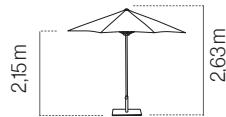

MEDIDAS - MEASUREMENTS - MESURES

300x200/6-2

VIGO - ø300/8-0

Aluminio. 8 varillas 19x13 mm. Apertura por poleas.

Alumínio. 8 varetas 19x13 mm. Abertura por roldanas.

Aluminium. 8 19x13 mm ribs. Pulley opening system.

ø 300/8

ø300 cm - T.48 mmø

TEJIDO - TECIDO - FABRIC - TISSU
 PAG. 111

OLEFIN - 190g
 SOLUTION DYED
 COLOUR FASTNESS: 7-8/8
 100% RECYCLABLE

POLYESTER-WATER REPELLENT
 190g

MEDIDAS - MEASUREMENTS - MESURES

Ø 300/8-1