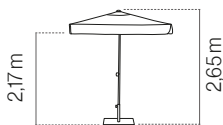

VIGO - 250x250/8-2 - 300x300/8-2

Aluminio. 8 varillas 19x13 mm. Apertura por poleas. - Alumínio. 8 varetas 19x13 mm. Abertura por roldanas.

Aluminium. 8 19x13 mm ribs. Pulley opening system. - Aluminium. 8 baleines 19x13 mm. Ouverture par poulie.

SIAO10C2500040P (Olefin)
SIAP11C2500040P (Polyester-Water repellent)

MEDIDAS - MEASUREMENTS - MESURES

250x250/8-4

SIAO10C2500020P (Olefin)
SIAP11C2500020P (Polyester-Water repellent)

MEDIDAS - MEASUREMENTS - MESURES

300x300/8-4

SGAO10C3000020P (Olefin)
SGAP11C3000020P (Polyester-Water repellent)

MEDIDAS - MEASUREMENTS - MESURES

300x300/8-2

VIGO - 300x200/8-4

Aluminio. 6 varillas 19x13 mm. Apertura por poleas. - *Alumínio. 6 varetas 19x13 mm. Abertura por roldanas.*
 Aluminium. 6 19x13 mm ribs. Pulley opening system. - *Aluminium. 6 baleines 19x13 mm. Ouverture par poulie.*