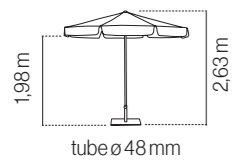

Parasol de aluminio lacado gris. 6 varillas (19x13 mm). Apertura por poleas. Con o sin volante y con fugavientos.

Guarda-sol em alumínio lacado cinza. 6 varetas (19x13 mm). Abertura por roldanas. Com ou sem bambinela e com fugaventos.

Grey lacquered aluminium parasol. 6 ribs (19x13 mm). Pulley opening system. With or without valance and with airvent.

Parasol aluminium laqué gris. 6 baleines (19x13 mm). Ouverture par poulie. Avec ou sans volant et avec soufflet.

Bases - Pieds: - Pag.178-179

CUBE - FAST CLICK (T.55) - FIX (T.57) - ROUND - MOULD - OCT (T.55) - FLAT (T.55) - FLAT+ (T.57)

VIGO GREY 3

SIAO1003000810P

Parasol de aluminio lacado gris. 8 varillas (19x13 mm). Apertura por poleas. Con o sin volante y sin fugavientos.

Guarda-sol em alumínio lacado cinza. 8 varetas (19x13 mm). Abertura por roldanas. Com ou sem bambinela e sem fugaventos.

Grey lacquered aluminium parasol. 8 ribs (19x13 mm). Pulley opening system. With or without valance and without airvent.

Parasol aluminium laqué gris. 8 baleines (19x13 mm). Ouverture par poulie. Avec ou sans volant et sans soufflet.

Bases - Pieds: - Pag.178-179

CUBE - FAST CLICK (T.55) - FIX (T.57) - ROUND - MOULD - OCT (T.55) - FLAT (T.55) - FLAT+ (T.57)

VIGO GREY 3

SIAO1003000800P