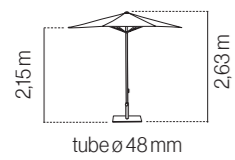

VIGO GREY 3

112010 white