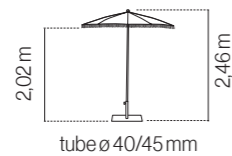

MENORCA 2,5

NEW

SIAO1002500006P

Olefin

Parasol de aluminio. 8 varillas de fibra de vidrio (8 mm). Regulable en altura. Sin volante y sin fugavientos. Con flecos. Capito T extrarresistente.

Guarda-sol em alumínio. 8 varetas de fibra de vidro (8 mm). Regulável em altura. Sem bambinela e sem fugavientos. Com franjas. Tip T extraforte.