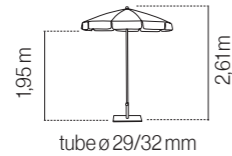

ONS SAND 2

SPA010D2000110T