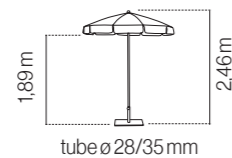

MENORCA 2,5

NEW

SIAO1002500006P

Olefin

Parasol de aluminio. 8 varillas de fibra de vidrio (8 mm). Regulable en altura. Sin volante y sin fugavientos. Con flecos. Capito T extrarresistente.

Guarda-sol em alumínio. 8 varetas de fibra de vidro (8 mm). Regulável em altura. Sem bambinela e sem fugavientos. Com franjas. Tip T extraforte.

Aluminium parasol. 8 fiberglass ribs (8 mm). Adjustable height. Without valance and without airvent. Whit fringes. Extrarresistant T tip.

Parasol aluminium. 8 baleines en fibre de verre (8 mm). Ajustable en hauteur. Sans volant et sans soufflet. Avec franges. Tip T extra forte.

Bases / Pieds (Pag.186-187)

- ROUND
- MOULD
- FLAT

TENERIFE INOX 2

SPIO10D2005310P

Olefin

Parasol de INOX con inclinación. 10 varillas de fibra de vidrio (6 mm). Regulable en altura. Con volante y sin fugavientos. Capito T extrarresistente.

Guarda-sol em INOX com inclinação. 10 varetas de fibra de vidro (6 mm). Regulável em altura. Com bambinela e sem fugavientos. Tip T extraforte.

INOX parasol with tilt system. 10 fiberglass ribs (6 mm). Adjustable height. With valance and without airvent. Extrarresistant T tip.