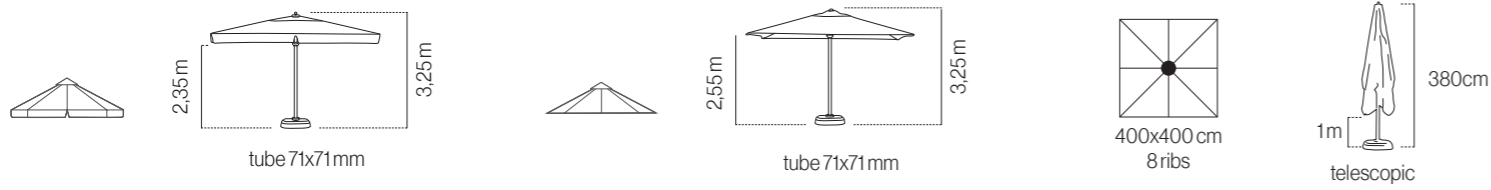

RIO 4x4

white

anthracite

Tamaños / Tamanhos / Sizes / Tailles

Tejidos / Tecidos / Fabrics / Tissus

Olefin 250g

Waterproof

Bases / Pieds (Pag. 186-187)

Parasol de aluminio lacado para terrazas grandes 4x4 m. 8 varillas intercambiables (20x35x1,5 mm). Apertura asistida manivela. Telescópico. Con o sin volante y con fugavientos.

Guarda-sol em alumínio lacado para esplanadas grandes 4x4 m. 8 varetas intercambiáveis (20x35x1,5 mm). Abertura assistida manivela. Telescópico. Com ou sem bambinela e com fugaventos.