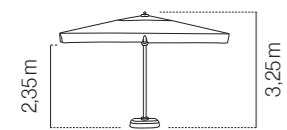

RIO WHITE 4X4

tube 71x71mm

telescopic

400x400 cm

8 ribs

212020 white

203020 sand

201020 taupe

210020 anthracite

202020 black

SGAO20C4000240P

Parasol de aluminio lacado blanco para terrazas grandes 4x4 m. 8 varillas intercambiables (20x35x1,5 mm). Apertura asistida manivela. Telescópico. Con o sin volante y con fugavientos.

Guarda-sol em alumínio lacado branco para esplanadas grandes 4x4 m. 8 varetas intercambiáveis (20x35x1,5 mm). Abertura assistida manivela. Telescópico. Com ou sem bambinela e com fugaventos.

White lacquered 4x4 m. aluminium parasol for big terraces. 8 exchangeable ribs (20x35x1,5 mm). Crank- assisted opening system. Telescopic. With or without valance and with airvent.