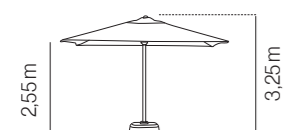

Guarda-sol em alumínio lacado branco para esplanadas grandes 4x4 m. 8 varetas intercambiáveis (20x35x1,5 mm). Abertura assistida manivela. Telescópico. Com ou sem bambinela e com fugaventos.

White lacquered 4x4 m. aluminium parasol for big terraces. 8 exchangeable ribs (20x35x1,5 mm). Crank- assisted opening system. Telescopic. With or without valance and with airvent.

Parasol aluminium laqué blanc pour grande terrasse 4x4 m. 8 baleines interchangeables (20x35x1,5 mm). Ouverture assistée manivelle. Téléscopique. Avec ou sans volant et avec soufflet.

Bases - Pieds: - Pag.178-179

CROSS RIO + SLABX4 - FIX RIO - FAST CLICK RIO

RIO WHITE 4X4

tube 71x71mm

telescopic

400x400 cm

8 ribs

212020 white

203020 sand