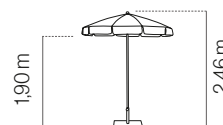

PALMA - 250/8-0

Aluminio. 8 varillas (8mm) de fibra de vidrio. Regulable en altura.

Alumínio. 8 varetas (8mm) de fibra de vidro. Regulável em altura.

Aluminium. 8 fiberglass ribs (8mm). Adjustable height.

INFORMACION - INFORMAÇÃO
INFORMATION

Ø 250/8

Ø 250 cm - T. 40/45 mm Ø

TEJIDO - TECIDO - FABRIC - TISSU
PAG. 111

OLEFIN - 190g
SOLUTION DYED
COLOUR FASTNESS: 7-8/8
100% RECYCLABLE

POLYESTER-WATER REPELLENT
190g

MEDIDAS - MEASUREMENTS - MESURES

Ø 250/8-1

BASES - PIEDS PAG. 112-113

4A2

4C2

PALMA GREY 2,5

SIAO10250000P

tube ø 40/45 mm