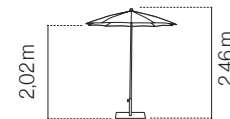

PALMA - 250/8-0

Aluminio. 8 varillas (8mm) de fibra de vidrio. Regulable en altura.

Alumínio. 8 varetas (8mm) de fibra de vidro. Regulável em altura.

Aluminium. 8 fiberglass ribs (8mm). Adjustable height.

INFORMACION - INFORMAÇÃO
INFORMATION

Ø 250/8

Ø 250 cm - T. 40/45 mm Ø

TEJIDO - TECIDO - FABRIC - TISSU
PAG. 111

OLEFIN - 190g
SOLUTION DYED
COLOUR FASTNESS: 7-8/8
100% RECYCLABLE

POLYESTER-WATER REPELLENT
190g

MEDIDAS - MEASUREMENTS - MESURES

Ø 250/8-1

BASES - PIEDS PAG. 112-113

4A2

4C2

PALMA GREY 2,5

SIAO10250000P

tube ø 40/45 mm