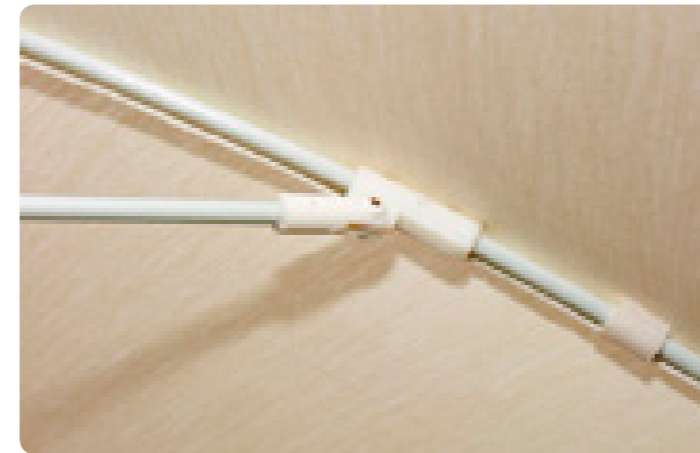

107010
cream

117010
navy

NEW

115010
taupe stripe

116010
anthracite stripe

Parasol de aluminio. 8 varillas de fibra de vidrio (8 mm).
Regulable en altura. Sin volante y sin fugavientos. Capito T
extraresistente.

*Guarda-sol em alumínio. 8 varetas de fibra de vidro (8 mm).
Regulável em altura. Sem bambinela e sem fugavientos. Tip T
extraforte.*

Aluminium parasol. 8 fiberglass ribs (8 mm). Adjustable height.
Without valance and without airvent. Extraresistant T tip.