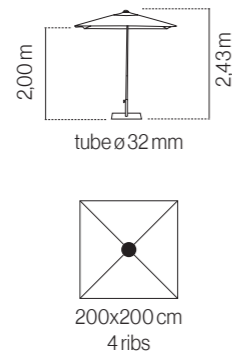

FARO INOX 2x2

SPIO10C2000320P