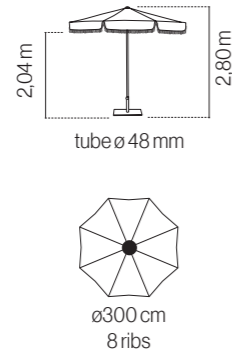

### Olefin

Parasol de madera de eucalipto barnizada. 8 varillas (17x22mm). Apertura por poleas. Con volante, fleco y fugavientos. Madera procedente de fuentes sostenibles.  
Guarda-sol de madeira de eucalipto envernizada. 8 varetas (17x22mm). Abertura por roldanas. Com bambinela, franjas e fugavientos. Madeira proveniente de fontes reflorestadas. Certificado FSC.