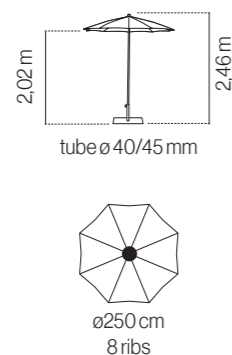

PALMA GREY 2,5

SIAO1002500000P