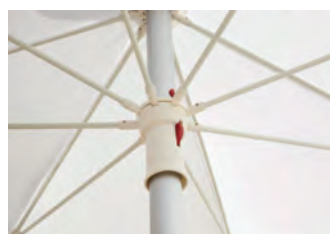

DETALLES / DETALHES / DETAILS / DÉTAILS

TEJIDO / TECIDO / FABRIC / TISSU

100% Polyester, 200 gr/m².

013P10

Sand

DATOS LOGÍSTICOS/ DADOS LOGÍSTICOS / LOGISTIC DATA / DONNÉES LOGISTIQUES

Kg un.	CBM m3/un	Un. / Medidas Pallet	Peso Pallet	Un. / Medidas Caja	Cant. Camión	Cant. Contenedor
4,5 Kg	0,03	40 un. 120x80x184 cm	197 Kg	1 un. 169x14x14 cm	1320 un.	1200 un.

Made in Portugal