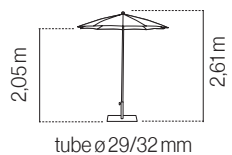

ONS SAND 2

SPAO10D2000110T

Parasol de aluminio sand. 10 varillas de fibra de vidrio (6 mm). Regulable en altura. Con o sin volante y sin fugavientos. Capito T extraresistente.

Guarda-sol em alumínio lacado sand. 10 varetas de fibra de vidro (6 mm). Regulável em altura. Com ou sem bambinela e sem fugaventos. Tip T extraforte.

Sand lacquered aluminium parasol. 10 fiberglass ribs (6 mm). Adjustable height. With or without valance and without airvent. Extraresistant T tip.

Parasol aluminium laqué sand. 10 baleines en fibre de verre (6 mm). Ajustable en hauteur. Avec ou sans volant et sans soufflet. Tip T extra forte.

Bases - Pieds: - Pag. 178-179
ROUND - FLAT (T.40) - FIT (T.40) - PLAST

ONS SAND 2

SPAO10D2000100T