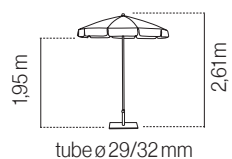

ONS SAND 2

SPAO10D2000110T

Parasol de aluminio sand. 10 varillas de fibra de vidrio (6 mm). Regulable en altura. Con o sin volante y sin fugavientos. Capito T extraresistente.

Guarda-sol em alumínio lacado sand. 10 varetas de fibra de vidro (6 mm). Regulável em altura. Com ou sem bambinela e sem fugaventos. Tip T extraforte.

Sand lacquered aluminium parasol. 10 fiberglass ribs (6 mm). Adjustable height. With or without valance and without airvent. Extraresistant T tip.

Parasol aluminium laqué sand. 10 baleines en fibre de verre (6 mm). Ajustable en hauteur. Avec ou sans volant et sans soufflet. Tip T extra forte.

Bases - Pieds: - Pag. 178-179
ROUND - FLAT (T.40) - FIT (T.40) - PLAST

ONS SAND 2

SPAO10D2000100T